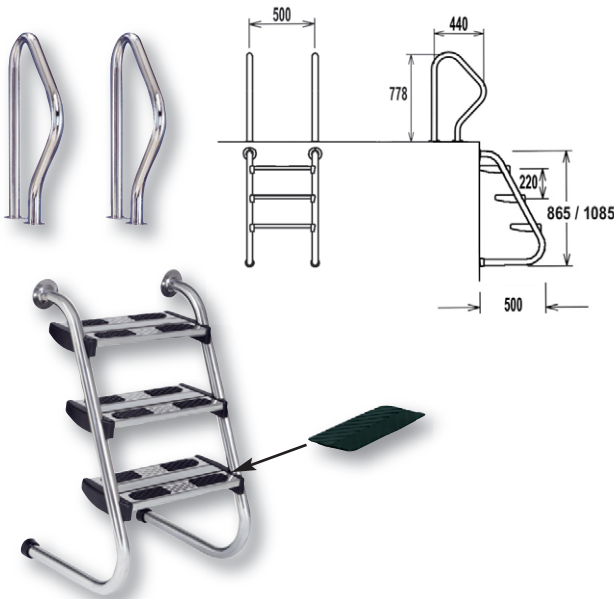

Žebřík nerez Ergo Ladder stainless steel Ergo

KG cena Kč cena Kč €

AISI 316 STAINLESS STEEL NEREZ				AISI 316 STAINLESS STEEL NEREZ	
73113	B	Žebřík nerez Ergo s pouzdrům 3 stupňový <i>Ladder stainless steel Ergo with anchor socket 3 stairs</i>		12 620,-	
73114	B	Žebřík nerez Ergo s pouzdrům 4 stupňový <i>Ladder stainless steel Ergo with anchor socket 4 stairs</i>		14 995,-	

Žebřík nerez Ergo

Tyto bazénové schůdky jsou svojí konstrukcí určeny pro bazény, které jsou vybaveny rolovacím systémem pro krycí plachtu nebo krycí roletou apod.

Ladder stainless steel Ergo

Pool ladders constructed for swimming pools equipped with covering rolling system.

Žebřík nerez dvoudílný Ergo Ladder st. steel two-piece Ergo

KG cena Kč cena Kč €

AISI 316 STAINLESS STEEL NEREZ				AISI 316 STAINLESS STEEL NEREZ	
73913	B	Žebřík nerez dvoudílný Ergo – 3 stupně (kotvení přírubou) <i>Ladder stainless steel two-piece Ergo – 3 stairs (flange)</i>		14 380,-	
73914	B	Žebřík nerez dvoudílný Ergo – 4 stupně (kotvení přírubou) <i>Ladder stainless steel two-piece Ergo – 4 stairs (flange)</i>		16 400,-	

Dvojitý stupeň lze namontovat na jakýkoli bazénový žebřík s kolmým madlem.
Double step be possible to use for any swimming pool leader with vertical handrail.

Dvojitý stupeň Double step

KG cena Kč €

KRES014A	B	Rozšířený (dvojitý) stupeň pro žebřík <i>Double step for stairs</i>		0,30	1 796,-	
----------	---	--	--	------	---------	--