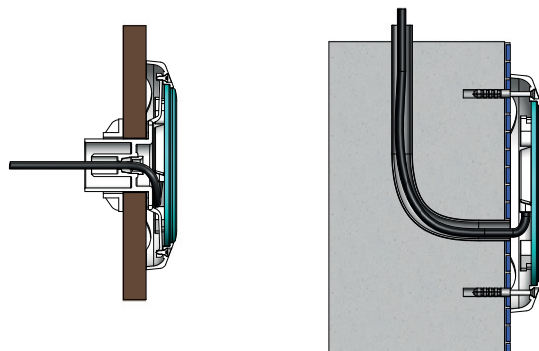

LED světlo Moonlight

je ploché světlo určeno k montáži přímo na stěnu betonového bazénu. Při instalaci do předvyrobeněného nebo fóliového bazénu světlo kotvíme pomocí kontramatky popřípadě instalujeme přímo do průchodu stěnou se závitem 2".

LED light Moonlight

flat underwaterlight used for direct installation to the concrete wall of the pool. For installation into prefabricated or liner pool we have to anchoring the light by conernut or direct into the wall entrance with thread 2".