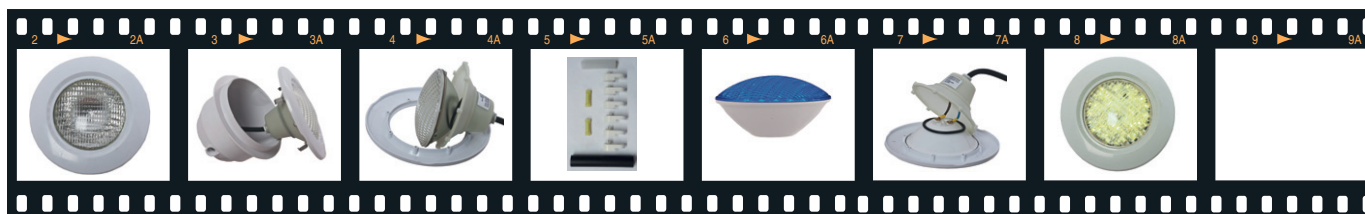

Žárovka

Bulb

cena Kč €

81PLS280	B	LED Spectravision 280, PAR 56, 252 LED RGB, 20 W/12 V, max. příkon 27 W, 408 lm <i>LED Spectravision 280, PAR 56, 252 LEDs RGB, 20 W/12 V, max. power 27 W, 408 lm</i>				3 800,-	
81PLS580	B	LED Spectravision 580, PAR 56, 504 LED RGB, 35 W/12 V, max. příkon 45 W, 817 lm <i>LED Spectravision 580, PAR 56, 504 LEDs RGB, 35 W/12 V, max. power 45 W, 817 lm</i>				5 200,-	

Lze zaměnit za 300 W žárovku PAR56

Is possible to change instand bulb 300 W PAR56