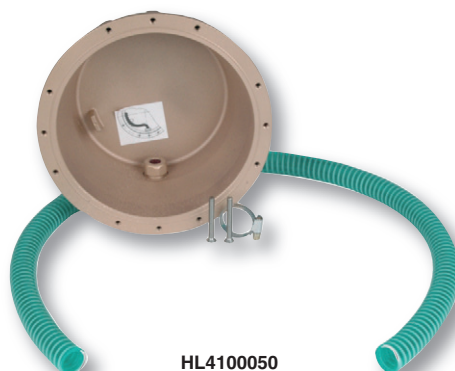

HL4100050

Příslušenství Accessories

				KG	cena Kč	€
HL4100050	B	Hrncík pro světla s ochranou kabelu pro keramické a fóliové bazény <i>Niche for light with protection of cable for ceramic and liner pools</i>			5 090,-	
HL4060050	B	Přírubová sada pro fóliové bazény pro hrncík 4100050 <i>Flange set for liner pools for niche 4100050</i>			1 698,-	
HL4010020	B	Propojovací krabice se čtvercovým krytem <i>Connecting box with square covering</i>			3 310,-