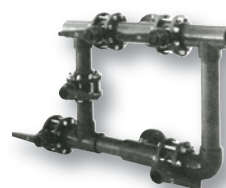

Držák pro ventilové baterie | Support for valve batteries

						cena Kč	€
5SOB75B	A	Držák pro ventilové baterie, výška 2 m, pro baterii Ø 75 mm Support for valve batteries, support height 2 m, for battery Ø 75 mm			10,2		
5SOB90B	A	Držák pro ventilové baterie, výška 2 m, pro baterii Ø 90 mm Support for valve batteries, support height 2 m, for battery Ø 90 mm			10,2	2 458,-	
5SOB110B	A	Držák pro ventilové baterie, výška 2 m, pro baterii Ø 110 mm Support for valve batteries, support height 2 m, for battery Ø 110 mm			10,2		
5SOB125B	A	Držák pro ventilové baterie, výška 2 m, pro baterii Ø 125 mm Support for valve batteries, support height 2 m, for battery Ø 125 mm			10,2		
5SOB140B	A	Držák pro ventilové baterie, výška 2 m, pro baterii Ø 140 mm Support for valve batteries, support height 2 m, for battery Ø 140 mm			10,4		
5SOB160B	A	Držák pro ventilové baterie, výška 2 m, pro baterii Ø 160 mm Support for valve batteries, support height 2 m, for battery Ø 160 mm			10,4		
5SOB200B	A	Držák pro ventilové baterie, výška 2 m, pro baterii Ø 200 mm Support for valve batteries, support height 2 m, for battery Ø 200 mm			10,6		
5SOB225B	A	Držák pro ventilové baterie, výška 2 m, pro baterii Ø 225 mm Support for valve batteries, support height 2 m, for battery Ø 225 mm			10,6		
5SOB250B	A	Držák pro ventilové baterie, výška 2 m, pro baterii Ø 250 mm Support for valve batteries, support height 2 m, for batter Ø 250 mm			10,6		

● Automatika pro ovládání ventilové baterie

elektronický panel, který zajišťuje automaticky následující funkce:

- Filtrace
- Zpětné praní
- Vypláchnutí filtru
- Vyprázdnění
- Uzavření

Krytí IP54

● Electronic panel for automatic batteries

electronic panel, designed perform automatically the following functions:

- Filtration
- Washing
- Rinsing
- Emptying
- Closing

Protection IP54

Ilustrační foto vent. baterie
Illustration of valve battery