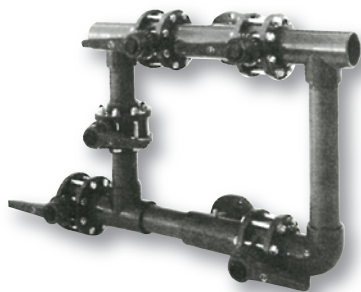

Filtry – příslušenství

Filters – accessories

● Ventilové baterie

pro velké filtry zahrnují 5 kusů uzavíracích klapek včetně napojovacích armatur.

● Valve batteries

for big filters includes 5 pieces butterfly valves including connecting armatures.

5-ti ventilová baterie pro jeden filtr – model BS | BS model, 5-valve battery for 1 filter

		Spojení v mm Connection mm	Ventil Valve					cena Kč	€
5IBS075.075	A	Ø 75	Ø 75	uzavírací klapky	closing flaps		32,60	20 754,-	
5IBS090.090	A	Ø 90	Ø 90	uzavírací klapky	closing flaps		47,50	28 368,-	
5IBS110.110	A	Ø 110	Ø 110	uzavírací klapky	closing flaps		60,40	35 992,-	
5IBS125.125	A	Ø 125	Ø 125	uzavírací klapky	closing flaps		62,40	45 531,-	
5IBS140.140	A	Ø 140	Ø 140	uzavírací klapky	closing flaps		84,00	49 316,-	
5IBS160.160	A	Ø 160	Ø 160	uzavírací klapky	closing flaps		91,00	53 134,-	
5IBS200.200	A	Ø 200	Ø 200	uzavírací klapky	closing flaps		130,0	55 059,-	
5IBS225.225	A	Ø 225	Ø 225	uzavírací klapky	closing flaps		218,0		
5IBS250.250	A	Ø 250	Ø 250	uzavírací klapky	closing flaps				