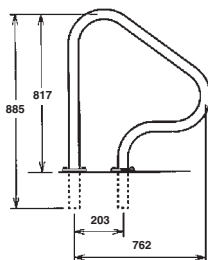

A mm	B mm	L mm	Ø mm
70BP1200/75BP1201	820	660	1 219	43
70BP1500/75BP1501	820	915	1 524	43

Zábradlí | Handrail

			KG	cena Kč	€
70BP1200	B	Zábradlí ke schodům Handrail for staircase	8,20	4 411,-	
70BP1500	B	Zábradlí ke schodům Handrail for staircase	9,10	4 797,-	
75BP1201	B	Zábradlí s pevnou přírubou Handrail with flange	8,20	5 144,-	
75BP1501	B	Zábradlí s pevnou přírubou Handrail with flange	9,10	5 519,-	

73011

AISI 316
STAINLESS STEEL
NERZEST

Žebříkové madlo | Ladder handrail

			KG	cena Kč	€
7310	B	Žebříkové madlo s přírubou – 1 ks Ladder handrail with flange – 1 pcs	3,75	2 577,-	

AISI 316
STAINLESS STEEL
NERZEST

Žebříkové madlo | Ladder handrail

			KG	cena Kč	€
73011	B	Žebříkové madlo s pouzdem – 1 ks Ladder handrail with anchor – 1 pcs	3,20	3 351,-	

AISI 316
STAINLESS STEEL
NERZEST

Žebříkové madlo | Ladder handrail

			KG	cena Kč	€
73013	B	Žebříkové madlo s pouzdem – 1 ks Ladder handrail with anchor – 1 pcs	4,60	4 221,-	

AISI 316
STAINLESS STEEL
NERZEST

Žebříkové madlo | Ladder handrail

			KG	cena Kč	€
73014	B	Žebříkové madlo s pouzdem – 1 ks Ladder handrail with anchor – 1 pcs	5,40	5 486,-	

AISI 316
STAINLESS STEEL
NERZEST

Žebříkové madlo | Ladder handrail

			KG	cena Kč	€
73012	B	Žebříkové madlo s přírubou – 1 ks Ladder handrail with flange – 1 pcs	7,50	4 110,-