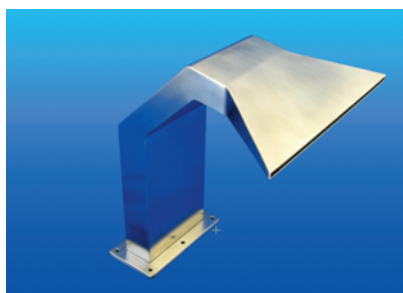

- ① tělo chrliče – nerez
cascade shower body – st. steel
- ② A vrut nerez 8 x 100 mm
screw st. steel 8 x 100 mm
B* šroub nerez M8 x 30 mm
screw bolt st. steel M8 x 30 mm
- ③ A hmoždinka 14 x 75 mm
wall plug 14 x 75 mm
B* kotva nerez 12 x 80 mm
anchor st. steel 12 x 80 mm
- ④ gumové těsnění (O-kroužek)
rubber gasket (O-ring)
- ⑤ rychlospojka \varnothing 63 nebo 75 mm
easy coupler \varnothing 63 or 75 mm
- ⑥ beton
concrete

770101

*Pouze na objednání

*Upon order only

Příslušenství Accessories					KG	cena Kč	€
770100	B	Rychlospojka k chrličům, \varnothing 75 mm Cascade Shower rapid coupling, \varnothing 75 mm			0,20	350,-	
770101	B	Rychlospojka k chrličům, \varnothing 63 mm Cascade Shower rapid coupling, \varnothing 63 mm			0,20	330,-	
770102	B	Sada 4 ks šroubů pro uchycení Set of 4 pcs screws for fixing			0,20	800,-	
770103	B	Sada 6 ks šroubů pro uchycení Set of 6 pcs screws for fixing			0,30	1 200,-	
770102A	B	Sada 4 ks chemická kotva pro uchycení Set of 4 pcs chemical anchor for fixing			0,20	1 500,-	
770103A	B	Sada 6 ks chemická kotva pro uchycení Set of 6 pcs chemical anchor for fixing			0,30	2 300,-	

7703

AISI 316
STAINLESS STEEL
NEREZ

770034

Chrlič Cascade Shower					KG	cena Kč	€
7703	B	Nerez hranatý, připojení 75 mm, povrch matný/lesk, materiál AISI 316 St. steel, connection 75 mm, matte/shine surface, material AISI 316			16,2	mat 38 850,- lesk 46 350,-	
770036	B	Hřib 900 mm, nerez, připojení 75 mm, povrch matný/lesk, materiál AISI 304 Mushroom 900 mm, st. steel, connection 75 mm, matte/shine surface, material AISI 304				76 130,-	
770037	B	Nerez Lev, připojení 75 mm, matný, materiál AISI 304 St. steel Lion, connection 75 mm, matte surface, material AISI 304				82 650,-	