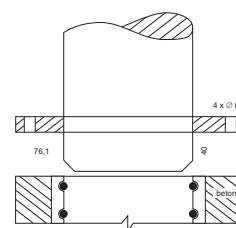

- ① tělo chrliče – nerez
cascade shower body – st. steel
- ② A vrut nerez 8 x 100 mm
screw st. steel 8 x 100 mm
B* šroub nerez M8 x 30 mm
screw bolt st. steel M8 x 30 mm
- ③ A hmoždinka 14 x 75 mm
wall plug 14 x 75 mm
B* kotva nerez 12 x 80 mm
anchor st. steel 12 x 80 mm
- ④ gumové těsnění (O-kroužek)
rubber gasket (O-ring)
- ⑤ rychlospojka \varnothing 63 nebo 75 mm
easy coupler \varnothing 63 or 75 mm
- ⑥ beton
concrete

770101

*Pouze na objednání

*Upon order only

Příslušenství Accessories					KG	cena Kč	€
770100	B	Rychlospojka k chrličům, \varnothing 75 mm Cascade Shower rapid coupling, \varnothing 75 mm			0,20	350,-	
770101	B	Rychlospojka k chrličům, \varnothing 63 mm Cascade Shower rapid coupling, \varnothing 63 mm			0,20	330,-	
770102	B	Sada 4 ks šroubů pro uchycení Set of 4 pcs screws for fixing			0,20	800,-	
770103	B	Sada 6 ks šroubů pro uchycení Set of 6 pcs screws for fixing			0,30	1 200,-	
770102A	B	Sada 4 ks chemická kotva pro uchycení Set of 4 pcs chemical anchor for fixing			0,20	1 500,-	
770103A	B	Sada 6 ks chemická kotva pro uchycení Set of 6 pcs chemical anchor for fixing			0,30	2 300,-	

7703

AISI 316
STAINLESS STEEL
NEREZ

770034

Chrlič Cascade Shower					KG	cena Kč	€
7703	B	Nerez hranatý, připojení 75 mm, povrch matný/lesk, materiál AISI 316 St. steel, connection 75 mm, matte/shine surface, material AISI 316			16,2	mat 38 850,- lesk 46 350,-	
770036	B	Hřib 900 mm, nerez, připojení 75 mm, povrch matný/lesk, materiál AISI 304 Mushroom 900 mm, st. steel, connection 75 mm, matte/shine surface, material AISI 304				76 130,-	
770037	B	Nerez Lev, připojení 75 mm, matný, materiál AISI 304 St. steel Lion, connection 75 mm, matte surface, material AISI 304				82 650,-	