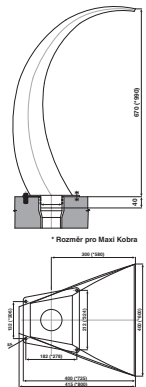

Vodní chrliče Water cascade showers

8

Chrlič Cascade Shower			Průtok/Flow			KG	cena Kč	€
7704	B	Delfín 320 mm, nerez, připojení 75 mm, povrch zrcadlový lesk Dolphin 320 mm, st. steel, connection 75 mm, mirror shine surface	9–32 m³/h			21,1	35 900,-	
77044	B	Maxi Delfín 485 mm, nerez, připojení 75 mm, povrch zrcadlový lesk Maxi Dolphin 485 mm, st. steel, connection 75 mm, mirror shine surface	9–32 m³/h			32,0	71 100,-	
7705	B	Kobra 400 mm, nerez, připojení 75 mm, povrch zrcadlový lesk, výška 670 mm Cobra 400 mm, st. steel, connection 75 mm, mirror shine surface, high 670 mm	9–32 m³/h				16,0	43 350,-
77055	B	Maxi Kobra 600 mm, nerez, připojení 75 mm, povrch zrcadlový lesk, výška 1 000 mm Maxi Cobra 600 mm, st. steel, connection 75 mm, mirror shine surface, high 1 000 mm	12–32 m³/h			26,6	66 600,-	
7706	B	Kubista 370 mm, nerez, připojení 75 mm, povrch matný Cubista 370 mm, st. steel, connection 75 mm, mate finish	9–32 m³/h			15,7	40 950,-	
7708	B	Žirafa 55 mm, nerez, připojení 63 mm, povrch matný Giraffe 55 mm, st. steel, connection 63 mm, mate finish	6–16 m³/h			7,20	16 220,-	
77081	B	Žirafa 55 mm, nerez, připojení 63 mm, povrch lesklý Giraffe 55 mm, st. steel, connection 63 mm, polished surface	6–16 m³/h			7,20	16 220,-	
7709	B	Saxofon D 25 mm, nerez, připojení 63 mm, povrch lesklý Saxofon D 25 mm, st. steel, connection 63 mm, polished surface	6–16 m³/h			5,70	18 950,-	
7711	B	Kačer 400 mm, nerez, připojení 63 mm, povrch zrcadlový lesk Duck 400 mm, st. steel, connection 63 mm, mirror shine surface	6–16 m³/h			7,50	17 900,-	