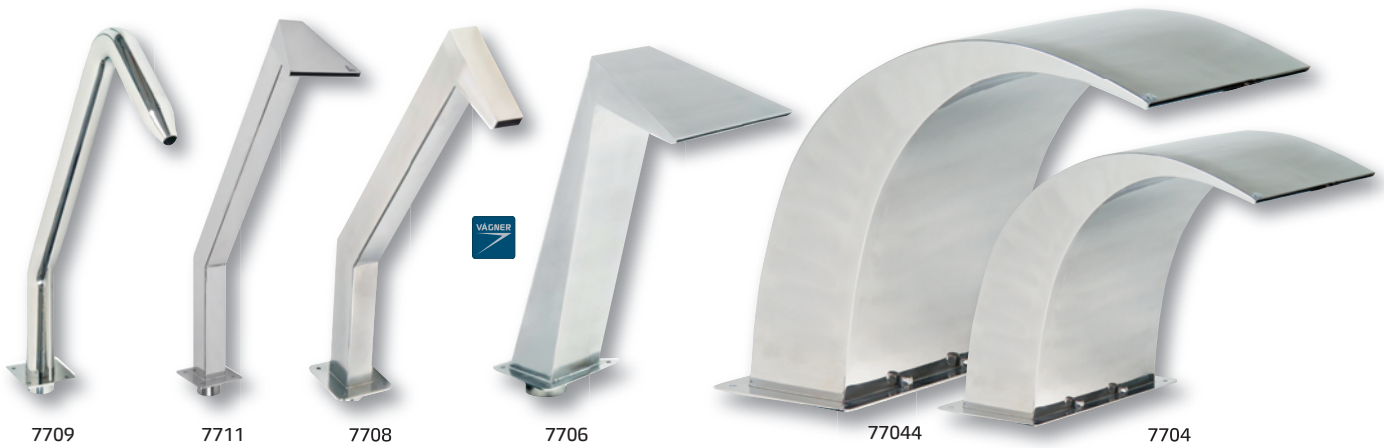

Vodní chrliče Water cascade showers

8

Chrlič Cascade Shower			Průtok/Flow			KG	cena Kč	€
7704	B	Delfín 320 mm, nerez, připojení 75 mm, povrch zrcadlový lesk Dolphin 320 mm, st. steel, connection 75 mm, mirror shine surface	9–32 m³/h			21,1	35 900,-	
77044	B	Maxi Delfín 485 mm, nerez, připojení 75 mm, povrch zrcadlový lesk Maxi Dolphin 485 mm, st. steel, connection 75 mm, mirror shine surface	9–32 m³/h			32,0	71 100,-	
7705	B	Kobra 400 mm, nerez, připojení 75 mm, povrch zrcadlový lesk, výška 670 mm Cobra 400 mm, st. steel, connection 75 mm, mirror shine surface, high 670 mm	9–32 m³/h				16,0	43 350,-
77055	B	Maxi Kobra 600 mm, nerez, připojení 75 mm, povrch zrcadlový lesk, výška 1 000 mm Maxi Cobra 600 mm, st. steel, connection 75 mm, mirror shine surface, high 1 000 mm	12–32 m³/h			26,6	66 600,-	
7706	B	Kubista 370 mm, nerez, připojení 75 mm, povrch matný Cubista 370 mm, st. steel, connection 75 mm, mate finish	9–32 m³/h			15,7	40 950,-	
7708	B	Žirafa 55 mm, nerez, připojení 63 mm, povrch matný Giraffe 55 mm, st. steel, connection 63 mm, mate finish	6–16 m³/h			7,20	16 220,-	
77081	B	Žirafa 55 mm, nerez, připojení 63 mm, povrch lesklý Giraffe 55 mm, st. steel, connection 63 mm, polished surface	6–16 m³/h			7,20	16 220,-	
7709	B	Saxofon D 25 mm, nerez, připojení 63 mm, povrch lesklý Saxofon D 25 mm, st. steel, connection 63 mm, polished surface	6–16 m³/h			5,70	18 950,-	
7711	B	Kačer 400 mm, nerez, připojení 63 mm, povrch zrcadlový lesk Duck 400 mm, st. steel, connection 63 mm, mirror shine surface	6–16 m³/h			7,50	17 900,-	