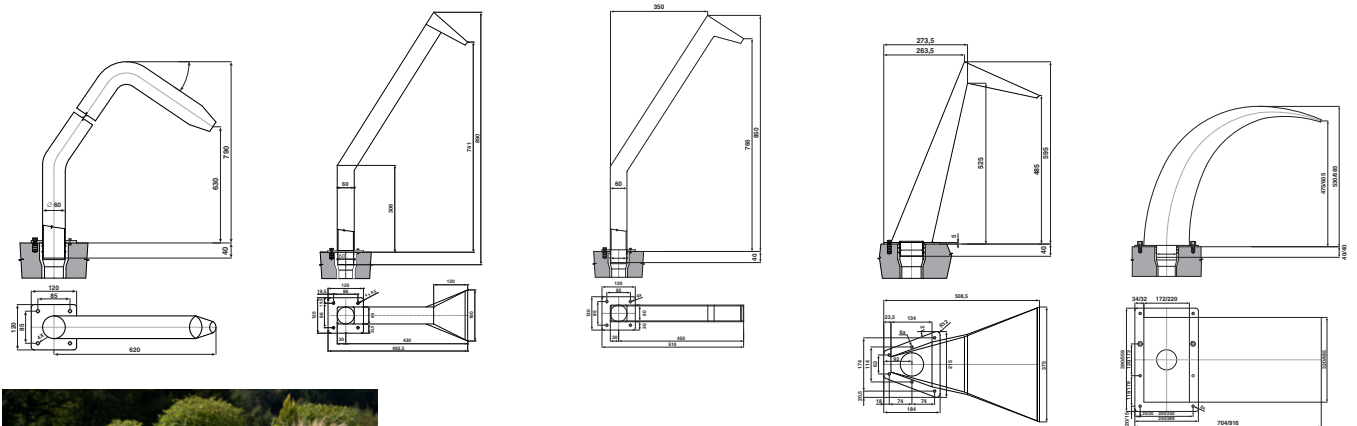

Vodní chrliče Water cascade showers

8

Chrlič Cascade Shower			Průtok/Flow			KG	cena Kč	€
7704	B	Delfín 320 mm, nerez, připojení 75 mm, povrch zrcadlový lesk Dolphin 320 mm, st. steel, connection 75 mm, mirror shine surface	9–32 m³/h			21,1	35 900,-	
77044	B	Maxi Delfín 485 mm, nerez, připojení 75 mm, povrch zrcadlový lesk Maxi Dolphin 485 mm, st. steel, connection 75 mm, mirror shine surface	9–32 m³/h			32,0	71 100,-	
7705	B	Kobra 400 mm, nerez, připojení 75 mm, povrch zrcadlový lesk, výška 670 mm Cobra 400 mm, st. steel, connection 75 mm, mirror shine surface, high 670 mm	9–32 m³/h				16,0	43 350,-
77055	B	Maxi Kobra 600 mm, nerez, připojení 75 mm, povrch zrcadlový lesk, výška 1 000 mm Maxi Cobra 600 mm, st. steel, connection 75 mm, mirror shine surface, high 1 000 mm	12–32 m³/h			26,6	66 600,-	
7706	B	Kubista 370 mm, nerez, připojení 75 mm, povrch matný Cubista 370 mm, st. steel, connection 75 mm, mate finish	9–32 m³/h			15,7	40 950,-	
7708	B	Žirafa 55 mm, nerez, připojení 63 mm, povrch matný Giraffe 55 mm, st. steel, connection 63 mm, mate finish	6–16 m³/h			7,20	16 220,-	
77081	B	Žirafa 55 mm, nerez, připojení 63 mm, povrch lesklý Giraffe 55 mm, st. steel, connection 63 mm, polished surface	6–16 m³/h			7,20	16 220,-	
7709	B	Saxofon D 25 mm, nerez, připojení 63 mm, povrch lesklý Saxofon D 25 mm, st. steel, connection 63 mm, polished surface	6–16 m³/h			5,70	18 950,-	
7711	B	Kačer 400 mm, nerez, připojení 63 mm, povrch zrcadlový lesk Duck 400 mm, st. steel, connection 63 mm, mirror shine surface	6–16 m³/h			7,50	17 900,-	