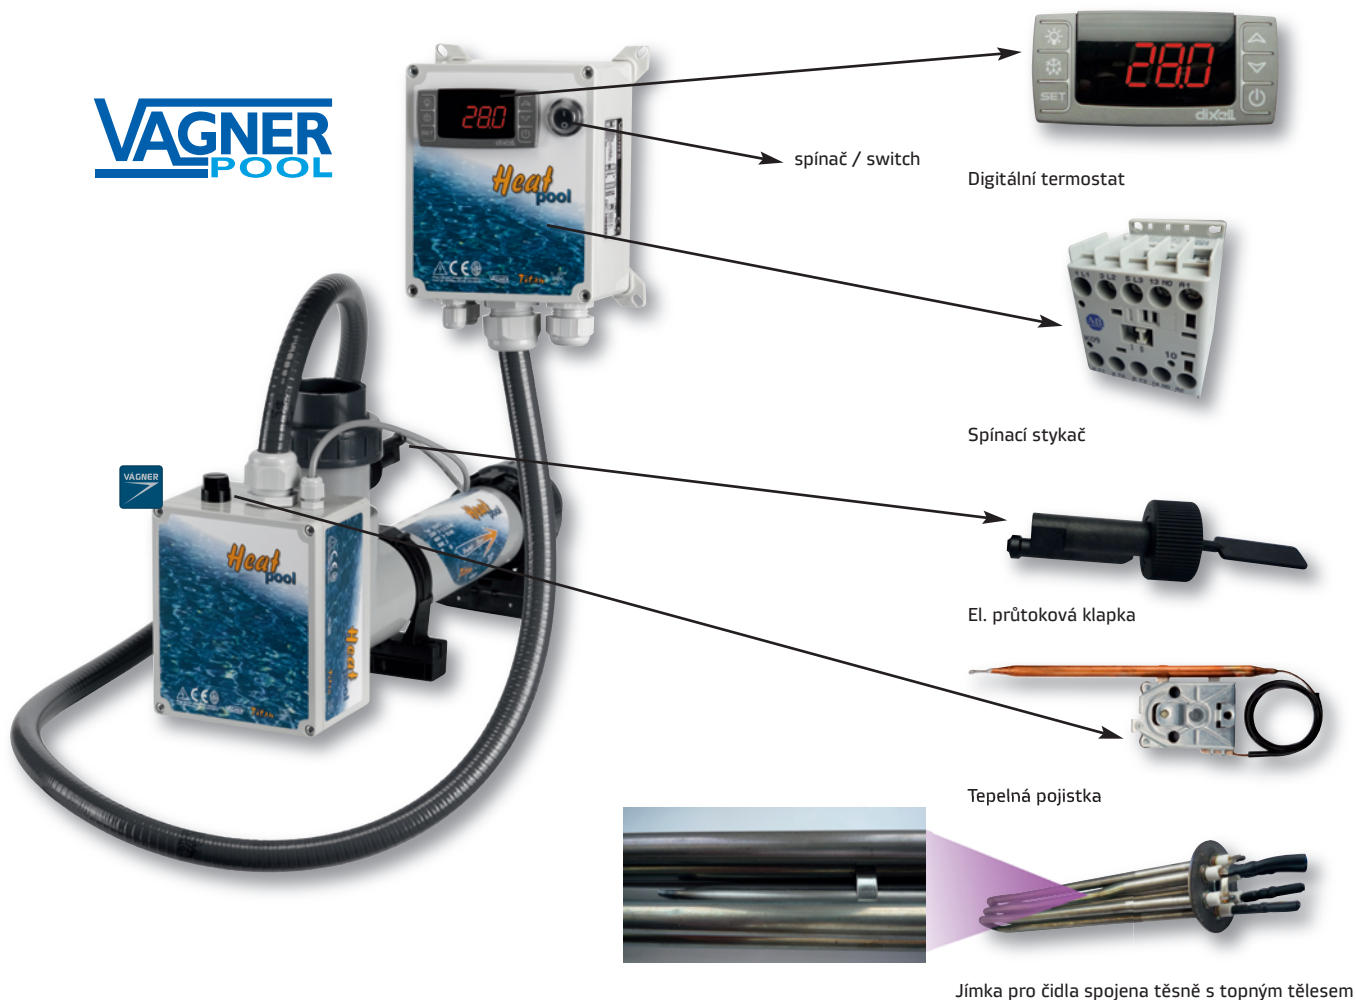

## ● Titanový ohřivač HEAT POOL

se spínacím stykačem je obdobně jako typ EOVTi vybaven el. průtokovou klapkou, tepelnou pojistkou, termostat je však digitální. Display termostatu a spínací stykač topení jsou umístěny v samostatné ovládací skříni, která je propojena s vlastním topením kabely o délce 1,5 m umístěné v ochranné hadici. 2 ks držáku pro snadné upevnění jsou součástí.

## ● Titanium heater HEAT POOL

with circuit contactor as well as electrical flow switch, heat fuse, digital thermostat is the type as EOVTi type. Thermostat display and the heat circuit contactor are placed in separate control box, which is connected with the heater by wires of 1,5 m length. 2 pcs of wall fittings are also included.

\* Doporučené min. jistění / Recommended min. safety fuse

HEAT POOL Titan je osazen TITANOVOU topnou patronou. TITAN nejlépe z dostupných materiálů odolává korozi.

The heater HEAT POOL Titan is equipped with the TITANIUM heating element. TITANIUM has the best corrosion resistance of all available materials.