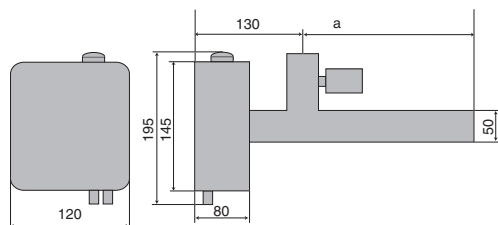

## ● Titanový ohřivač HEAT POOL

se spínacím stykačem je obdobně jako typ EOVTi vybaven el. průtokovou klapkou, tepelnou pojistkou, termostat je však digitální. Display termostatu a spínací stykač topení jsou umístěny v samostatné ovládací skříni, která je propojena s vlastním topením kabely o délce 1,5 m umístěné v ochranné hadici. 2 ks držáku pro snadné upevnění jsou součástí.

## ● Titanium heater HEAT POOL

with circuit contactor as well as electrical flow switch, heat fuse, digital thermostat is the type as EOVTi type. Thermostat display and the heat circuit contactor are placed in separate control box, which is connected with the heater by wires of 1,5 m length. 2 pcs of wall fittings are also included.

Typ/type	kW	* A 1f / 3f	V	a [mm]	nápojení connection
Heat pool 3 1f/3f	3	16 / 10	230/400	355	50 mm
Heat pool 6 1f/3f	6	32 / 16	230/400	355	50 mm
Heat pool 9 1f/3f	9	50 / 20	230/400	495	50 mm
Heat pool 12 3f	12	25	400	495	50 mm