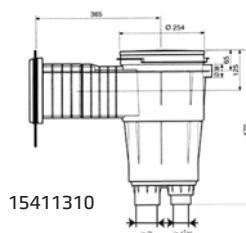

● Skimmery 17,5 l

je vyroben z bílého ABS, odolného proti UV záření a má mosazné zástřiky, čtvercové víko, připojení 2".

15411309

15411310

15411311

● Skimmers 17,5 l

made of white ABS, resistant to UV radiation and include brass inserts, connection 2".

Technická data

- Napojení: Ø 63 mm, 2"
- Napojení přepadu: Ø 32 mm
- Napojení dopouštění: ano
- Prodloužení hrdla: ne
- Doporučený průtok: 4–12 m³/h
- Vakuový kotouč: ano
- Mosazné zástřiky M6

Technical data

- Connection: Ø 63 mm, 2"
- Overflow connection: Ø 32 mm
- Connection of refilling: yes
- Horizontal extension: no
- Recomm. flow rate: 4–12 m³/h
- Skim vac: yes
- Brass inserts M6

15411309

15435664

15411310