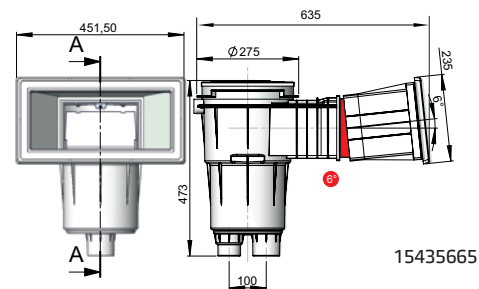

Technická data

- Napojení: Ø 63 mm, 2"
- Napojení přepadu: Ø 32 mm
- Napojení dopouštění: ano
- Prodloužení hrdla: ne
- Doporučený průtok: 4–12 m³/h
- Vakuový kotouč: ano
- Mosazné zástřiky M6

Technical data

- Connection: Ø 63 mm, 2"
- Overflow connection: Ø 32 mm
- Connection of refilling: yes
- Horizontal extension: no
- Recomm. flow rate: 4–12 m³/h
- Skim vac: yes
- Brass inserts M6

15411309

15435664

15411310

15435665

15411311

Skimmer 17,5 l Skimmer 17,5 l					cena Kč	€
15411309	B	Skimmer 17,5 l, pro fólie, s mosaznými zástřiky , standardní hrdlo Skimmer 17,5 l, for liner, with brass inserts , standard throat			2 824,-	
15411310	B	Skimmer 17,5 l, pro fólie, s mosaznými zástřiky , standardní hrdlo – prodloužené Skimmer 17,5 l, for liner, with brass inserts , standard throat – extended			3 223,-	
15411311	B	Skimmer 17,5 l, pro fólie, s mosaznými zástřiky , široké hrdlo Skimmer 17,5 l, for liner, with brass inserts , wide throat			3 394,-	

● Skimmery 17,5 l s úkosem 6°

určené pro předvyrobené bazény se šikmou stěnou.

● Skimmers 17,5 l with adjustable angle 6°

for use with prefabricated pools with inclined wall.

Skimmer 17,5 l s úkosem 6° Skimmer 17,5 l with adjustable angle 6°					cena Kč	€
15435664	B	Skimmer 17,5 l s úkosem 6°, pro fólie, s mosaznými zástřiky , standardní hrdlo Skimmer 17,5 l with adj. angle 6°, for liner, with brass inserts , standard throat		5,00	3 809,-	
15435665	B	Skimmer 17,5 l s úkosem 6°, pro fólie, s mosaznými zástřiky , široké hrdlo Skimmer 17,5 l with adj. angle 6°, for liner, with brass inserts , wide throat		5,00	4 091,-	