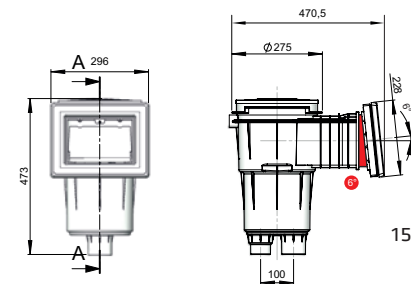

● Skimmery 17,5 l

je vyroben z bílého ABS, odolného proti UV záření a má mosazné zástřiky, čtvercové víko, připojení 2".

15411309

15411310

15411311

● Skimmers 17,5 l

made of white ABS, resistant to UV radiation and include brass inserts, connection 2".

Technická data

- Napojení: Ø 63 mm, 2"
- Napojení přepadu: Ø 32 mm
- Napojení dopouštění: ano
- Prodloužení hrdla: ne
- Doporučený průtok: 4–12 m³/h
- Vakuový kotouč: ano
- Mosazné zástřiky M6

Technical data

- Connection: Ø 63 mm, 2"
- Overflow connection: Ø 32 mm
- Connection of refilling: yes
- Horizontal extension: no
- Recomm. flow rate: 4–12 m³/h
- Skim vac: yes
- Brass inserts M6

15411309

15435664

15411310