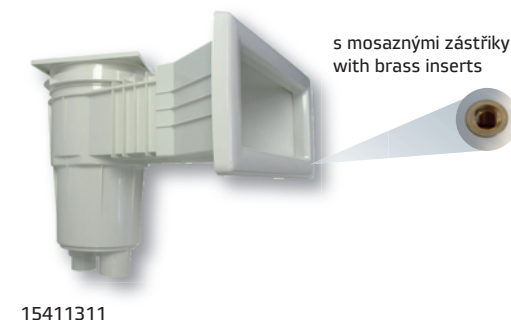

● Skimmery 17,5 l

je vyroben z bílého ABS, odolného proti UV záření a má mosazné zástřiky, čtvercové víko, připojení 2".

15411309

15411310

15411311

● Skimmers 17,5 l

made of white ABS, resistant to UV radiation and include brass inserts, connection 2".

Technická data

- Napojení: Ø 63 mm, 2"
- Napojení přepadu: Ø 32 mm
- Napojení dopouštění: ano
- Prodloužení hrdla: ne
- Doporučený průtok: 4–12 m³/h
- Vakuový kotouč: ano
- Mosazné zástřiky M6

Technical data

- Connection: Ø 63 mm, 2"
- Overflow connection: Ø 32 mm
- Connection of refilling: yes
- Horizontal extension: no
- Recomm. flow rate: 4–12 m³/h
- Skim vac: yes
- Brass inserts M6

15411309

15435664

15411310