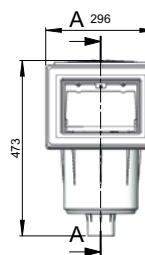

Technická data

- Napojení: Ø 63 mm, 2"
- Napojení přepadu: Ø 32 mm
- Napojení dopouštění: ano
- Prodloužení hrdla: ne
- Doporučený průtok: 4–12 m³/h
- Vakuový kotouč: ano
- Mosazné zástřiky M6

Technical data

- Connection: Ø 63 mm, 2"
- Overflow connection: Ø 32 mm
- Connection of refilling: yes
- Horizontal extension: no
- Recomm. flow rate: 4–12 m³/h
- Skim vac: yes
- Brass inserts M6

15411309

15435664

15411310

15435665

15411311

Skimmer 17,5 l Skimmer 17,5 l					cena Kč	€
15411309	B	Skimmer 17,5 l, pro fólie, s mosaznými zástřiky , standardní hrdlo Skimmer 17,5 l, for liner, with brass inserts , standard throat			2 824,-	
15411310	B	Skimmer 17,5 l, pro fólie, s mosaznými zástřiky , standardní hrdlo – prodloužené Skimmer 17,5 l, for liner, with brass inserts , standard throat – extended			3 223,-	
15411311	B	Skimmer 17,5 l, pro fólie, s mosaznými zástřiky , široké hrdlo Skimmer 17,5 l, for liner, with brass inserts , wide throat			3 394,-	

● Skimmery 17,5 l s úkosem 6°

určené pro předvyrobené bazény se šikmou stěnou.

● Skimmers 17,5 l with adjustable angle 6°

for use with prefabricated pools with inclined wall.

Skimmer 17,5 l s úkosem 6° Skimmer 17,5 l with adjustable angle 6°					cena Kč	€
15435664	B	Skimmer 17,5 l s úkosem 6°, pro fólie, s mosaznými zástřiky , standardní hrdlo Skimmer 17,5 l with adj. angle 6°, for liner, with brass inserts , standard throat		5,00	3 809,-	
15435665	B	Skimmer 17,5 l s úkosem 6°, pro fólie, s mosaznými zástřiky , široké hrdlo Skimmer 17,5 l with adj. angle 6°, for liner, with brass inserts , wide throat		5,00	4 091,-	