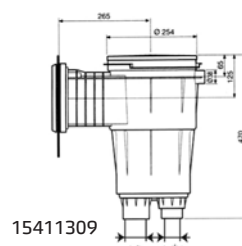

● Skimmery 17,5 l

je vyroben z bílého ABS, odolného proti UV záření a má mosazné zástřiky, čtvercové víko, připojení 2".

15411309

15411310

15411311

● Skimmers 17,5 l

made of white ABS, resistant to UV radiation and include brass inserts, connection 2".

Technická data

- Napojení: Ø 63 mm, 2"
- Napojení přepadu: Ø 32 mm
- Napojení dopouštění: ano
- Prodloužení hrdla: ne
- Doporučený průtok: 4–12 m³/h
- Vakuový kotouč: ano
- Mosazné zástřiky M6

Technical data

- Connection: Ø 63 mm, 2"
- Overflow connection: Ø 32 mm
- Connection of refilling: yes
- Horizontal extension: no
- Recomm. flow rate: 4–12 m³/h
- Skim vac: yes
- Brass inserts M6

15411309

15435664

15411310