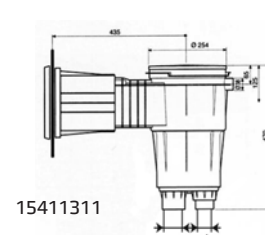

Technická data

- Napojení: Ø 63 mm, 2"
- Napojení přepadu: Ø 32 mm
- Napojení dopouštění: ano
- Prodloužení hrdla: ne
- Doporučený průtok: 4–12 m³/h
- Vakuový kotouč: ano
- Mosazné zástřiky M6

Technical data

- Connection: Ø 63 mm, 2"
- Overflow connection: Ø 32 mm
- Connection of refilling: yes
- Horizontal extension: no
- Recomm. flow rate: 4–12 m³/h
- Skim vac: yes
- Brass inserts M6

15411309

15435664

15411310

15435665

15411311

Skimmer 17,5 l Skimmer 17,5 l					cena Kč	€
15411309	B	Skimmer 17,5 l, pro fólie, s mosaznými zástřiky , standardní hrdlo Skimmer 17,5 l, for liner, with brass inserts , standard throat			2 824,-	
15411310	B	Skimmer 17,5 l, pro fólie, s mosaznými zástřiky , standardní hrdlo – prodloužené Skimmer 17,5 l, for liner, with brass inserts , standard throat – extended			3 223,-	
15411311	B	Skimmer 17,5 l, pro fólie, s mosaznými zástřiky , široké hrdlo Skimmer 17,5 l, for liner, with brass inserts , wide throat			3 394,-	

● Skimmery 17,5 l s úkosem 6°

určené pro předvyrobené bazény se šikmou stěnou.

● Skimmers 17,5 l with adjustable angle 6°

for use with prefabricated pools with inclined wall.

Skimmer 17,5 l s úkosem 6° Skimmer 17,5 l with adjustable angle 6°					cena Kč	€
15435664	B	Skimmer 17,5 l s úkosem 6°, pro fólie, s mosaznými zástřiky , standardní hrdlo Skimmer 17,5 l with adj. angle 6°, for liner, with brass inserts , standard throat		5,00	3 809,-	
15435665	B	Skimmer 17,5 l s úkosem 6°, pro fólie, s mosaznými zástřiky , široké hrdlo Skimmer 17,5 l with adj. angle 6°, for liner, with brass inserts , wide throat		5,00	4 091,-	