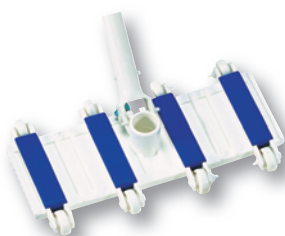

Bazénové vysavače Vacuum cleaners

603400

603500

603600

603700

| Vysavač Vacuum cleaner | | | | | | cena Kč | € |
|--------------------------|---|--|--|----|------|---------|---|
| 603400 | C STANDARD 280 mm, připojení 32/38 mm STANDARD 280 mm, connection 32/38 mm | | | 24 | 1,00 | 320,- | |
| 603500 | DE LUX 280 mm, s bočními kartáčky, připojení 32/38 mm DE LUX 280 mm with side brushes, connection 32/38 mm | | | 12 | 1,20 | 400,- | |
| 603600 | EKO bez závaží (nejjednodušší vysavač), připojení 32/38 mm ECO without weight (the most simple cleaner), connection 32/38 mm | | | 24 | 0,28 | 150,- | |
| 603700 | Vysavač Eco pro připojení zahradní hadice Vacuum cleaner Eco for connection of garden hose | | | 12 | 0,50 | 360,- | |

603601

603602

603603

603610

| Vysavač Vacuum cleaner | | | | | | cena Kč | € |
|--------------------------|---|--|--|----|------|---------|---|
| 603601 | Trojúhelníkový, připojení 32/38 mm Triangle, connection 32/38 mm | | | 12 | 1,60 | 360,- | |
| 603602 | Trojúhelníkový průhledný, připojení 32/38 mm Triangle, connection 32/38 mm | | | 6 | 1,00 | 690,- | |
| 603603 | Vysavačový kartáč do rohu 2002 pro čištění rohů v bazénu Vacuum cleaner brush 2002 to clean pool corners | | | 48 | 0,15 | 140,- | |
| 603610 | Dlouhý 2002 510 mm, připojení 32/38 mm Long 2002 510 mm, connection 32/38 mm | | | 12 | 1,10 | 530,- | |

607090

607091

607094

| Vysavač Vacuum cleaner | | | | | | cena Kč | € |
|--------------------------|---|--|--|----|------|---------|---|
| 607090 | Pro betonové bazény bez kartáčků do rohu For concrete pools without side brushes | | | 12 | 1,50 | 509,- | |
| 607091 | Pro betonové bazény s kartáčků do rohu For concrete pools with side brushes | | | 12 | 1,50 | 550,- | |
| 607094 | Pro betonové bazény bez kartáčků do rohu 2014, (35,7 x 25,8 x 6 cm) For concrete pools without side brushes 2014, (35,7 x 25,8 x 6 cm) | | | | | 765,- | |