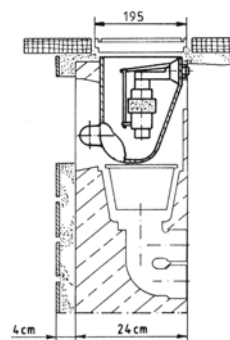

HL1010020

HL1601020

Pro výtok vody možno použiť trysku HL3800000 alebo mušli HL3782420 ze strany 34.
For water efflux it is possible to use nozzle HL3800000 or shell HL3782420 from page 34.

| Skimmer Hugo Lahme Skimmer Hugo Lahme | | | | cena Kč | € |
|---|---|--|--|----------|---|
| HL1010020 | A Skimmer 160 mm, napojení 2" in, hloubka 160 mm, výška 200 mm, šířka 300 mm Skimmer 160 mm, connection 2" in, depth 160 mm, height 200 mm, width 300 mm | | | 19 574,- | |
| HL1601020 | A Mechanické dopouštění vody Mechanical water level controller | | | 10 966,- | |

HL1262020

HL1361000

HL1620020

| Skimmer Hugo Lahme Skimmer Hugo Lahme | | | | cena Kč | € |
|---|---|--|--|----------|---|
| HL1262020 | A Skimmer 240 mm, napojení 2" in, hloubka 240 mm, výška 200 mm, šířka 300 mm Skimmer 240 mm, connection 2" in, depth 240 mm, height 200 mm, width 300 mm | | | 18 715,- | |
| HL1620020 | A Mechanické dopouštění vody pro skimmer 1262020 Mechanical water level controller for skimmer 1262020 | | | 7 949,- | |
| HL1361000 | A Dvojitý rámeček pro skimmer 1622020 s dopouštěním vody 1620020 Double frame for skimmer 1622020 with water level controller 1620020 | | | 3 876,- | |