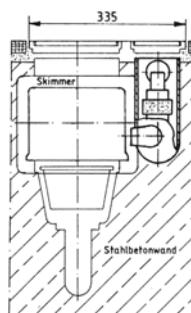

HL1010020

HL1601020

Pro výtok vody možno použiť trysku HL3800000 alebo mušli HL3782420 ze strany 34.
For water efflux it is possible to use nozzle HL3800000 or shell HL3782420 from page 34.

| Skimmer Hugo Lahme Skimmer Hugo Lahme | | | | cena Kč | € |
|---|---|--|--|----------|---|
| HL1010020 | A Skimmer 160 mm, napojení 2" in, hloubka 160 mm, výška 200 mm, šířka 300 mm Skimmer 160 mm, connection 2" in, depth 160 mm, height 200 mm, width 300 mm | | | 19 574,- | |
| HL1601020 | A Mechanické dopouštění vody Mechanical water level controller | | | 10 966,- | |

HL1262020

HL1361000

HL1620020

| Skimmer Hugo Lahme Skimmer Hugo Lahme | | | | cena Kč | € |
|---|---|--|--|----------|---|
| HL1262020 | A Skimmer 240 mm, napojení 2" in, hloubka 240 mm, výška 200 mm, šířka 300 mm Skimmer 240 mm, connection 2" in, depth 240 mm, height 200 mm, width 300 mm | | | 18 715,- | |
| HL1620020 | A Mechanické dopouštění vody pro skimmer 1262020 Mechanical water level controller for skimmer 1262020 | | | 7 949,- | |
| HL1361000 | A Dvojitý rámeček pro skimmer 1622020 s dopouštěním vody 1620020 Double frame for skimmer 1622020 with water level controller 1620020 | | | 3 876,- | |

• Příslušenství

Rozšířené sání 400 mm pro skimmery 1010020, 1262020

• Accessories

Extended suction 400 mm for skimmers 1010020, 1262020

HL1045050

HL1046050

HL1045520

| Skimmer Hugo Lahme Skimmer Hugo Lahme | | | | cena Kč | € |
|---|--|--|--|---------|---|
| HL1045050 | A Rozšířené sání 400 mm pro skimmery 1010020, 1262020 – komplet se šrouby a těsněním Extended suction 400 mm for skimmers 1010020, 1262020 – complete with screws and sealing | | | 7 838,- | |
| HL1046050 | A Přírubová sada pro rozšířené sání 400 mm 1045050 Flange set for extended suction 400 mm 1045050 | | | 3 949,- | |
| HL1045520 | A Rámeček pro rozšířené sání 400 mm 1045050 Frame for extended suction 400 mm 1045050 | | | 6 106,- | |