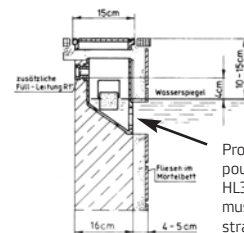

HL1010020

HL1601020

Pro výtok vody možno použiť trysku HL3800000 alebo mušli HL3782420 ze strany 34.
For water efflux it is possible to use nozzle HL3800000 or shell HL3782420 from page 34.

| Skimmer Hugo Lahme Skimmer Hugo Lahme | | | | cena Kč | € |
|---|---|--|--|----------|---|
| HL1010020 | A Skimmer 160 mm, napojení 2" in, hloubka 160 mm, výška 200 mm, šířka 300 mm Skimmer 160 mm, connection 2" in, depth 160 mm, height 200 mm, width 300 mm | | | 19 574,- | |
| HL1601020 | A Mechanické dopouštění vody Mechanical water level controller | | | 10 966,- | |

HL1262020

HL1361000

HL1620020

| Skimmer Hugo Lahme Skimmer Hugo Lahme | | | | cena Kč | € |
|---|---|--|--|----------|---|
| HL1262020 | A Skimmer 240 mm, napojení 2" in, hloubka 240 mm, výška 200 mm, šířka 300 mm Skimmer 240 mm, connection 2" in, depth 240 mm, height 200 mm, width 300 mm | | | 18 715,- | |
| HL1620020 | A Mechanické dopouštění vody pro skimmer 1262020 Mechanical water level controller for skimmer 1262020 | | | 7 949,- | |
| HL1361000 | A Dvojitý rámeček pro skimmer 1622020 s dopouštěním vody 1620020 Double frame for skimmer 1622020 with water level controller 1620020 | | | 3 876,- | |