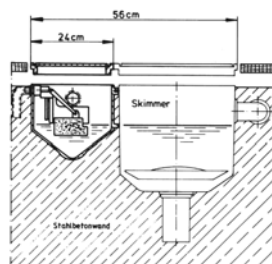

HL1010020

HL1601020

Pro výtok vody možno použiť trysku HL3800000 alebo mušli HL3782420 ze strany 34.
For water efflux it is possible to use nozzle HL3800000 or shell HL3782420 from page 34.

| Skimmer Hugo Lahme Skimmer Hugo Lahme | | | | cena Kč | € |
|---|---|--|--|----------|---|
| HL1010020 | A Skimmer 160 mm, napojení 2" in, hloubka 160 mm, výška 200 mm, šířka 300 mm Skimmer 160 mm, connection 2" in, depth 160 mm, height 200 mm, width 300 mm | | | 19 574,- | |
| HL1601020 | A Mechanické dopouštění vody Mechanical water level controller | | | 10 966,- | |

HL1262020

HL1361000

HL1620020

| Skimmer Hugo Lahme Skimmer Hugo Lahme | | | | cena Kč | € |
|---|---|--|--|----------|---|
| HL1262020 | A Skimmer 240 mm, napojení 2" in, hloubka 240 mm, výška 200 mm, šířka 300 mm Skimmer 240 mm, connection 2" in, depth 240 mm, height 200 mm, width 300 mm | | | 18 715,- | |
| HL1620020 | A Mechanické dopouštění vody pro skimmer 1262020 Mechanical water level controller for skimmer 1262020 | | | 7 949,- | |
| HL1361000 | A Dvojitý rámeček pro skimmer 1622020 s dopouštěním vody 1620020 Double frame for skimmer 1622020 with water level controller 1620020 | | | 3 876,- | |