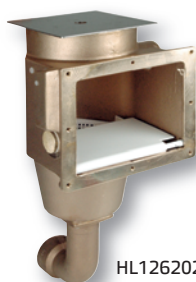

HL1010020

HL1601020

Pro výtok vody možno použiť trysku HL3800000 alebo mušli HL3782420 ze strany 34.
For water efflux it is possible to use nozzle HL3800000 or shell HL3782420 from page 34.

| Skimmer Hugo Lahme Skimmer Hugo Lahme | | | | cena Kč | € |
|---|---|--|--|----------|---|
| HL1010020 | A Skimmer 160 mm, napojení 2" in, hloubka 160 mm, výška 200 mm, šířka 300 mm Skimmer 160 mm, connection 2" in, depth 160 mm, height 200 mm, width 300 mm | | | 19 574,- | |
| HL1601020 | A Mechanické dopouštění vody Mechanical water level controller | | | 10 966,- | |

HL1262020

HL1361000

HL1620020

| Skimmer Hugo Lahme Skimmer Hugo Lahme | | | | cena Kč | € |
|---|---|--|--|----------|---|
| HL1262020 | A Skimmer 240 mm, napojení 2" in, hloubka 240 mm, výška 200 mm, šířka 300 mm Skimmer 240 mm, connection 2" in, depth 240 mm, height 200 mm, width 300 mm | | | 18 715,- | |
| HL1620020 | A Mechanické dopouštění vody pro skimmer 1262020 Mechanical water level controller for skimmer 1262020 | | | 7 949,- | |
| HL1361000 | A Dvojitý rámeček pro skimmer 1622020 s dopouštěním vody 1620020 Double frame for skimmer 1622020 with water level controller 1620020 | | | 3 876,- | |

• Příslušenství

Rozšířené sání 400 mm pro skimmery 1010020, 1262020

• Accessories

Extended suction 400 mm for skimmers 1010020, 1262020

HL1045050

HL1046050

HL1045520

| Skimmer Hugo Lahme Skimmer Hugo Lahme | | | | cena Kč | € |
|---|--|--|--|---------|---|
| HL1045050 | A Rozšířené sání 400 mm pro skimmery 1010020, 1262020 – komplet se šrouby a těsněním Extended suction 400 mm for skimmers 1010020, 1262020 – complete with screws and sealing | | | 7 838,- | |
| HL1046050 | A Přírubová sada pro rozšířené sání 400 mm 1045050 Flange set for extended suction 400 mm 1045050 | | | 3 949,- | |
| HL1045520 | A Rámeček pro rozšířené sání 400 mm 1045050 Frame for extended suction 400 mm 1045050 | | | 6 106,- | |