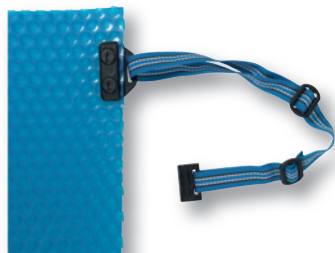

Reflexní ochranná plachta

Reflective storage cover

Reflexní plachta Reflective cover				KG	cena Kč	€
610PSC801	B	Reflexní plachta – celá role 25 m x 1 m Reflective cover – whole roll 25 m x 1 m		25 m	2 036,-	
610PSC820	B	Reflexní plachta – metráž Reflective cover – linear meters			97,-	

Délka tkalounu 1,5 m
Strap length 1,5 m

2,7 – 3,6 m = Set 5
3,7 – 4,6 m = Set 5
2,7 – 4,4 m = Set 5
3,7 – 5,4 m = Set 7
5,4 – 7,1 m = Set 9

6011004-9

Příslušenství Accessories				KG	cena Kč	€	
6011005	C	Set 5 pro uchycení plachty a teleskopické tyče s tkalounem 1,5 m Set 5 for fastening of cover and telescopic pole with 1,5 m strap			1	0,20	890,-
6011007	C	Set 7 pro uchycení plachty a teleskopické tyče s tkalounem 1,5 m Set 7 for fastening of cover and telescopic pole with 1,5 m strap			1	0,25	1 250,-
6011009	C	Set 9 pro uchycení plachty a teleskopické tyče s tkalounem 1,5 m Set 9 for fastening of cover and telescopic pole with 1,5 m strap			1	0,32	1 605,-
V600-44	C	NZ – Set 6 ks pro ukotvení NZ pevného RS – Set 6 for fastening of RS fixed			1	0,15	110,-
V600-44A	C	NZ – Set 3 ks pro ukotvení NZ s kloubem RS – Set 3 for fastening of RS with tip-up joint			1	0,10	60,-
V600-45	C	NZ – Set 8 ks pro ukotvení NZ nastavitelného RS – Set 8 for fastening of RS adjustable			1	0,20	135,-

Příslušenství Accessories				KG	cena Kč	€	
V600-27A	C	NZ – Tkaloun pro upevnění fólie 1 m – modrý (baleno po 50 m) RS – Strap to fasten the pool-cover 1 m – blue (50 m in packaging)			1	0,05	20,-
V600-30	C	NZ – Úchyt tkalounu komplet (2x plast. šroub + 2x plast. destička) RS – Strap catch (2 pcs of plastic screws + 2 pcs of plastic laminas)			1	0,01	55,-
V600-25	C	NZ – Jezdec do teleskopické tyče RS – Runner for telescopic pole to tack the strap			1	0,01	53,-
V600-26	C	NZ – Přezka na tkaloun RS – Buckle for strap			1	0,08	28,-