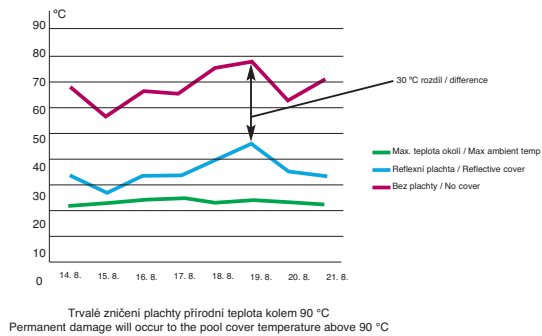

Reflexní ochranná plachta