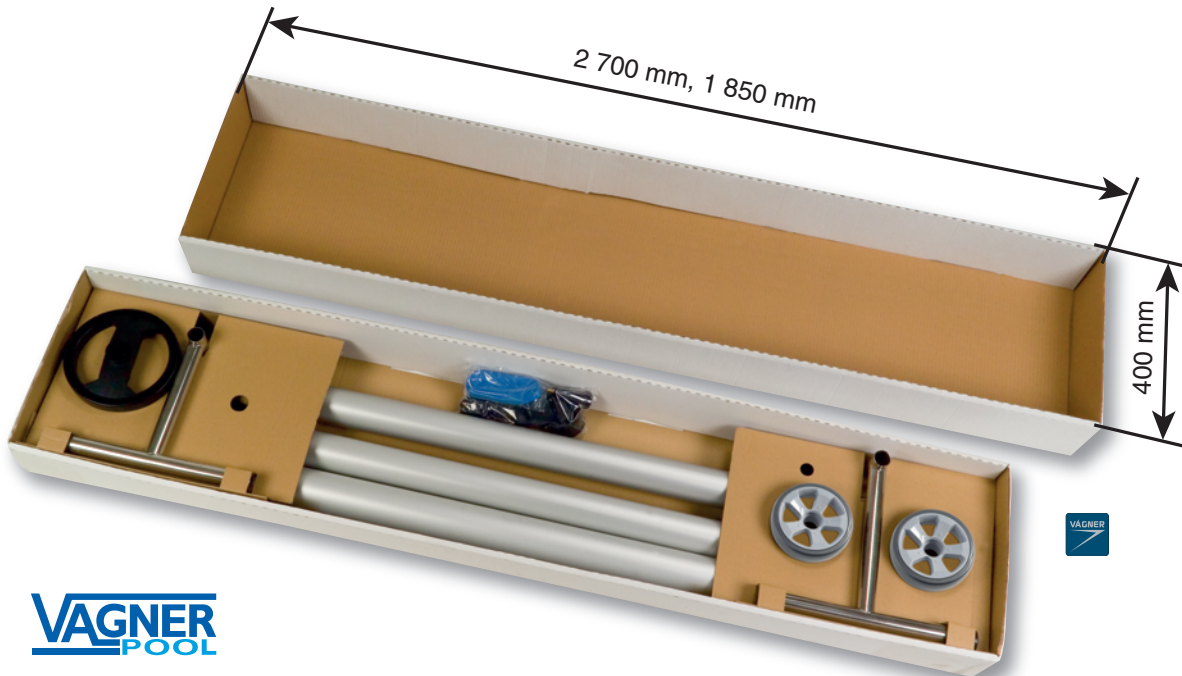

Navíjecí zařízení – sestav si sám

The reel system – do it yourself

● Krabice s pojízdňým navíjecím zařízením „sestav si sám“

obsahuje hliníkovou eloxovanou teleskopickou tyč skládající se vždy ze tří dílů, nerezové stojny + komponenty potřebné pro sestavení kompletního zařízení. Součástí jsou veškeré úchyty a tkalouny pro solární plachtu.

● „Do it yourself“ kit

comes complete with anodize aluminium telescopic pole (3 pcs) stainless steel stands + all screws and accessories needed for assembly. Set scraps and catches of fasten the solar cover are part of the package.

● System „Do it yourself“ – short package

Everything for configuration of the complete mobile reeling equipment is transparently placed in one box 1850 x 330 x 150 mm. There are two possible length of reeling bars 2,7–3,6 m or 3,7–4,6 m available.

● System „Do it yourself“ – long package

Everything for configuration of the complete mobile reeling equipment is transparently placed in one box 2700 x 370 x 150 mm. There are three possible length of reeling bars 2,7–4,4 m, 3,7–5,4 m and 5,4–7,1 m available.