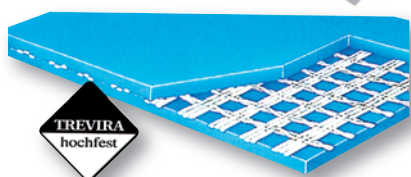

DLW delifol®

Navštivte stránky

Zde najdete mimo jiné obrázky instalací různých barev fólie.
Here you find pictures of different interesting installation and colours and more informations.

DLW delifol NGD – dekor DLW delifol NGD – design						KG			€
96831165	96831165R	B	DLW NGD – modrá – mramor, 1,5 mm, role 25 m x 1,65 m DLW NGD – blue – marble, 1,5 mm, roll 25 m x 1,65 m			78,0	990,-	890,-/m ² 36 713,-/role	
96831200	96831200R	B	DLW NGD – modrá – mramor, 1,5 mm, role 25 m x 2 m DLW NGD – blue – marble, 1,5 mm, roll 25 m x 2 m	 		99,0	990,-	890,-/m ² 44 500,-/role	
96832165	96832165R	B	DLW NGD – Caribic – mramor, 1,5 mm, role 25 m x 1,65 m DLW NGD – Caribic – marble, 1,5 mm, roll 25 m x 1,65 m	 		78,0	990,-	890,-/m ² 36 713,-/role	
96832200	96832200R	B	DLW NGD – Caribic – mramor, 1,5 mm, role 25 m x 2 m DLW NGD – Caribic – marble, 1,5 mm, roll 25 m x 2 m	 		99,0	990,-	890,-/m ² 44 500,-/role	
96833165	96833165R	B	DLW NGD – Mozaika, 1,5 mm, role 25 m x 1,65 m DLW NGD – Mozaic, 1,5 mm, roll 25 m x 1,65 m	 		78,0	990,-	890,-/m ² 36 713,-/role	
96833200	96833200R	B	DLW NGD – Mozaika, 1,5 mm, role 25 m x 2 m DLW NGD – Mozaic, 1,5 mm, roll 25 m x 2 m	 		99,0	990,-	890,-/m ² 44 500,-/role	
96834165	96834165R	B	DLW NGD – Bluestone, 1,5 mm, role 25 m x 1,65 m DLW NGD – Bluestone, 1,5 mm, roll 25 m x 1,65 m	 		78,0	990,-	890,-/m ² 36 713,-/role	
96834200	96834200R	B	DLW NGD – Bluestone, 1,5 mm, role 25 m x 2 m DLW NGD – Bluestone, 1,5 mm, roll 25 m x 2 m	 		99,0	990,-	890,-/m ² 44 500,-/role	
96835165	96835165R	B	DLW NGD – Mozaika Aqua, 1,5 mm, role 25 m x 1,65 m DLW NGD – Mozaic Aqua, 1,5 mm, roll 25 m x 1,65 m	 		78,0	990,-	890,-/m ² 36 713,-/role	
96835200	96835200R	B	DLW NGD – Mozaika Aqua, 1,5 mm, role 25 m x 2 m DLW NGD – Mozaic Aqua, 1,5 mm, roll 25 m x 2 m	 		99,0	990,-	890,-/m ² 44 500,-/role	
96836165	96836165R	B	DLW NGD – Mozaika Terra, 1,5 mm, role 25 m x 1,65 m DLW NGD – Mozaic Terra, 1,5 mm, roll 25 m x 1,65 m	 		78,0	990,-	890,-/m ² 36 713,-/role	
96836200	96836200R	B	DLW NGD – Mozaika Terra, 1,5 mm, role 25 m x 2 m DLW NGD – Mozaic Terra, 1,5 mm, roll 25 m x 2 m	 		99,0	990,-	890,-/m ² 44 500,-/role	
96838165	96838165R	B	DLW NGD – Mozaika blue, 1,5 mm, role 25 m x 1,65 m DLW NGD – Mozaic blue, 1,5 mm, roll 25 m x 1,65 m	 		78,0	990,-	890,-/m ² 36 713,-/role	
96837165	96837165R	B	DLW NGD – Oblázky, 1,5 mm, role 25 m x 1,65 m DLW NGD – Stones, 1,5 mm, roll 25 m x 1,65 m	 		78,0	990,-	890,-/m ² 36 713,-/role	
96839165	96839165R	B	DLW NGD – Orient, 1,5 mm, role 25 m x 1,65 m DLW NGD – Orient, 1,5 mm, roll 25 m x 1,65 m	 		78,0	990,-	890,-/m ² 36 713,-/role	
96840165	96840165R	B	DLW NGD – Mozaika oceán, 1,5 mm, role 25 m x 1,65 m DLW NGD – Mozaic ocean, 1,5 mm, roll 25 m x 1,65 m	 		78,0	990,-	890,-/m ² 36 713,-/role	
96841165	96841165R	B	DLW NGD – Mozaika grau, 1,5 mm, role 25 m x 1,65 m DLW NGD – Mozaic grau, 1,5 mm, roll 25 m x 1,65 m	 		78,0	990,-	890,-/m ² 36 713,-/role	
96842165	96842165R	B	DLW NGD – grau stone, 1,5 mm, role 25 m x 1,65 m DLW NGD – grau stone, 1,5 mm, roll 25 m x 1,65 m	 		78,0	990,-	890,-/m ² 36 713,-/role	