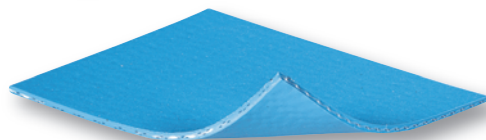

DLW delifol®

Navštivte stránky

Zde najdete mimo jiné obrázky instalací různých barev fólie.
Here you find pictures of different interesting installation and colours and more informations.

DLW delifol NGD – dekor DLW delifol NGD – design						KG			€
96831165	96831165R	B	DLW NGD – modrá – mramor, 1,5 mm, role 25 m x 1,65 m DLW NGD – blue – marble, 1,5 mm, roll 25 m x 1,65 m			78,0	990,-	890,-/m ² 36 713,-/role	
96831200	96831200R	B	DLW NGD – modrá – mramor, 1,5 mm, role 25 m x 2 m DLW NGD – blue – marble, 1,5 mm, roll 25 m x 2 m	 		99,0	990,-	890,-/m ² 44 500,-/role	
96832165	96832165R	B	DLW NGD – Caribic – mramor, 1,5 mm, role 25 m x 1,65 m DLW NGD – Caribic – marble, 1,5 mm, roll 25 m x 1,65 m	 		78,0	990,-	890,-/m ² 36 713,-/role	
96832200	96832200R	B	DLW NGD – Caribic – mramor, 1,5 mm, role 25 m x 2 m DLW NGD – Caribic – marble, 1,5 mm, roll 25 m x 2 m	 		99,0	990,-	890,-/m ² 44 500,-/role	
96833165	96833165R	B	DLW NGD – Mozaika, 1,5 mm, role 25 m x 1,65 m DLW NGD – Mozaic, 1,5 mm, roll 25 m x 1,65 m	 		78,0	990,-	890,-/m ² 36 713,-/role	
96833200	96833200R	B	DLW NGD – Mozaika, 1,5 mm, role 25 m x 2 m DLW NGD – Mozaic, 1,5 mm, roll 25 m x 2 m	 		99,0	990,-	890,-/m ² 44 500,-/role	
96834165	96834165R	B	DLW NGD – Bluestone, 1,5 mm, role 25 m x 1,65 m DLW NGD – Bluestone, 1,5 mm, roll 25 m x 1,65 m	 		78,0	990,-	890,-/m ² 36 713,-/role	
96834200	96834200R	B	DLW NGD – Bluestone, 1,5 mm, role 25 m x 2 m DLW NGD – Bluestone, 1,5 mm, roll 25 m x 2 m	 		99,0	990,-	890,-/m ² 44 500,-/role	
96835165	96835165R	B	DLW NGD – Mozaika Aqua, 1,5 mm, role 25 m x 1,65 m DLW NGD – Mozaic Aqua, 1,5 mm, roll 25 m x 1,65 m	 		78,0	990,-	890,-/m ² 36 713,-/role	
96835200	96835200R	B	DLW NGD – Mozaika Aqua, 1,5 mm, role 25 m x 2 m DLW NGD – Mozaic Aqua, 1,5 mm, roll 25 m x 2 m	 		99,0	990,-	890,-/m ² 44 500,-/role	
96836165	96836165R	B	DLW NGD – Mozaika Terra, 1,5 mm, role 25 m x 1,65 m DLW NGD – Mozaic Terra, 1,5 mm, roll 25 m x 1,65 m	 		78,0	990,-	890,-/m ² 36 713,-/role	
96836200	96836200R	B	DLW NGD – Mozaika Terra, 1,5 mm, role 25 m x 2 m DLW NGD – Mozaic Terra, 1,5 mm, roll 25 m x 2 m	 		99,0	990,-	890,-/m ² 44 500,-/role	
96838165	96838165R	B	DLW NGD – Mozaika blue, 1,5 mm, role 25 m x 1,65 m DLW NGD – Mozaic blue, 1,5 mm, roll 25 m x 1,65 m	 		78,0	990,-	890,-/m ² 36 713,-/role	
96837165	96837165R	B	DLW NGD – Oblázky, 1,5 mm, role 25 m x 1,65 m DLW NGD – Stones, 1,5 mm, roll 25 m x 1,65 m	 		78,0	990,-	890,-/m ² 36 713,-/role	
96839165	96839165R	B	DLW NGD – Orient, 1,5 mm, role 25 m x 1,65 m DLW NGD – Orient, 1,5 mm, roll 25 m x 1,65 m	 		78,0	990,-	890,-/m ² 36 713,-/role	
96840165	96840165R	B	DLW NGD – Mozaika oceán, 1,5 mm, role 25 m x 1,65 m DLW NGD – Mozaic ocean, 1,5 mm, roll 25 m x 1,65 m	 		78,0	990,-	890,-/m ² 36 713,-/role	
96841165	96841165R	B	DLW NGD – Mozaika grau, 1,5 mm, role 25 m x 1,65 m DLW NGD – Mozaic grau, 1,5 mm, roll 25 m x 1,65 m	 		78,0	990,-	890,-/m ² 36 713,-/role	
96842165	96842165R	B	DLW NGD – grau stone, 1,5 mm, role 25 m x 1,65 m DLW NGD – grau stone, 1,5 mm, roll 25 m x 1,65 m	 		78,0	990,-	890,-/m ² 36 713,-/role	