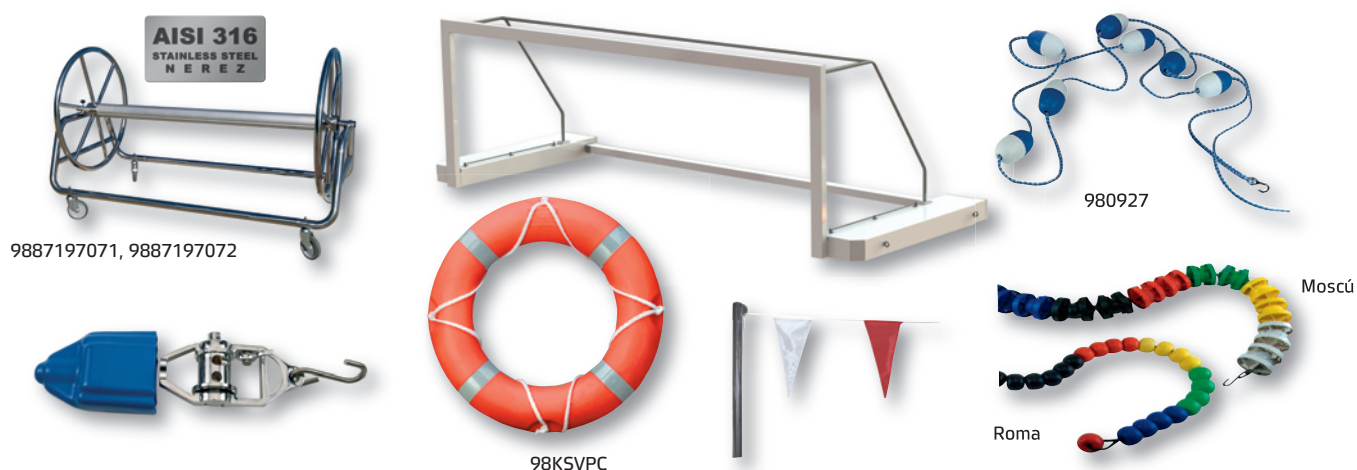

Startovací blok   Starting block		KG	cena Kč	€
98PD010144	A Startovací blok 1 Starting block 1		39 134,-	
98PD010145	A Startovací blok 2 Starting block 2		29 383,-	
98PD010146	A Startovací blok 8 Starting block 8		24 248,-	
98PD010147	A Startovací blok 7 Starting block 7		19 925,-	

Plavecká dráha / Příslušenství   Swimming line / Accessories		KG	cena Kč	€
9887197071	A Naviják pro plaveckou dráhu š. 1,2 m Reel system for swimming line w. 1,2 m		9,00 44 986,-	
9887197072	A Naviják pro plaveckou dráhu š. 1,8 m Reel system for swimming line w. 1,8 m		13,0 48 383,-	
98140540	A Plavecká dráha Roma, 25 m Swimming line Roma, 25 m			
98140542	A Plavecká dráha Roma, 50 m Swimming line Roma, 50 m		30 377,-	
98140541	A Plavecká dráha Moscú, 25 m Swimming line Moscú, 25 m			
98140543	A Plavecká dráha Moscú, 50 m Swimming line Moscú, 50 m			
980927	B Plavecká dráha 6 m Swimming line 6 m		1 621,-	
9887189053	A Provaz s praporky 25 m Rope with posts 25 m		8 437,-	
9887189078	A Provaz s červenými míčky 25 m Rope with red floats 25 m		6 317,-	
98KSVPC	A Záchraný kruh Ø 730 mm Life belt Ø 730 mm		1 575,-	
98KSVSC	A Držák záchraného kruhu – nerez, na stěnu Holder of safety belt – stainless steel assembly on the wall		1 281,-	
9869001	A Branka na vodní pólo Water polo goals			