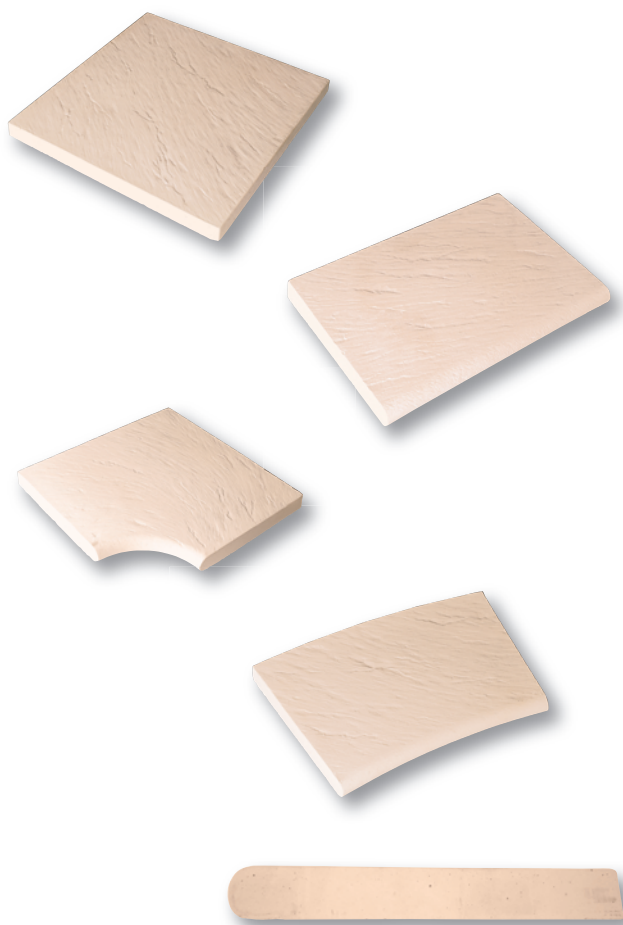

## ARDOISE

růžová / rose

šedá / gray

bílá / white

písková / sandy yellow

Dlažba Ardoise   Paving Ardoise					cena Kč	€
991P0101		A Ardoise – rovný díl 500 x 350, 1 kus Ardoise – straight curbstone 500 x 350, 1 pcs	60 ks	16,0	474,-	
991P0103		A Ardoise – rohová dlaždice R 150 int., 1 kus Ardoise – R 150 angle, 1 pcs	44 ks	23,0	988,-	
991P0106		A Ardoise – vyběhající díl, ext., 1 kus Ardoise – salient angle, 1 pcs	72 ks	11,5	988,-	
991P0107		A Ardoise – pravý a levý vyběhající díl, 1 pár Ardoise – right and left springing salient angle, 1 pair	60 ks	30,0	1 665,-	
991P0104		A Ardoise – rohová dlaždice R 610 int., 3 kus Ardoise – R 610 angle, 3 pcs	46 ks	38,0	1 585,-	
991P0.....		A Ardoise – oblouky int., R 1000, 1200, 1500, 2000 Ardoise – curves R 1000, 1200, 1500, 2000	44 ks	16,0	680,-	
991P0118		A Ardoise – dlažba 500 x 500 mm x tl. 25 mm, 1 m <sup>2</sup> , ±3 mm Ardoise – flagstone 500 x 500 mm x th. 25 mm, 1 m <sup>2</sup> , ±3 mm	20,0 m <sup>2</sup>	59,2	1 231,-	
991P0119		A Ardoise – dlažba 500 x 500 mm x tl. 35 mm, 1 m <sup>2</sup> , ±3 mm Ardoise – flagstone 500 x 500 mm x th. 35 mm, 1 m <sup>2</sup> , ±3 mm	15,0 m <sup>2</sup>	78,0	1 421,-	
991P0111		A Ardoise – dlaždice na skimmer 270 x 270 x 35 mm Ardoise – skimmer stone 270 x 270 x 35 mm		4,50	1 236,-	
		Příplatek za jinou barevnou variantu Extra charge for another colour variant				+ 5 %