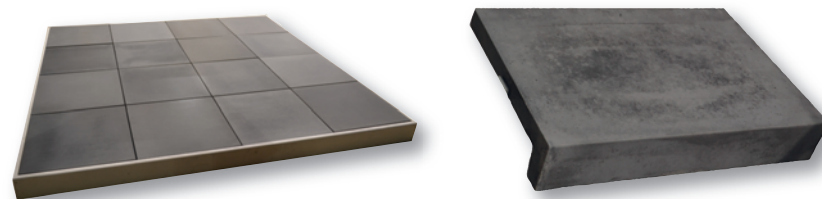

LOUISIANE

přírodní dřevo
nature wood

tmavě šedá
dark gray

světle šedá
light gray

Dlažba Louisiane Paving Louisiana					cena Kč	€
994D0101		A Louisiane – rovný díl 600 x 250 x 35 mm, přírodní dřevo Louisiane – curbstone 600 x 250 x 35 mm, natural wood	30 ks	10,0	728,-	
994D0110		A Louisiane – rovný díl 990 x 290 x 35 mm, přírodní dřevo Louisiane – curbstone 990 x 290 x 35 mm, natural wood	18 ks	21,7	1 218,-	
994D0103		A Louisiane – rohová dlaždice, oblouk R 150 int., přírodní dřevo Louisiane – round angle R 150 int., natural wood	30 ks	6,80	1 541,-	
994D1500		A Louisiane – radiusová dlaždice R 1500 int., přírodní dřevo Louisiane – curve R 1500 int., natural wood	30 ks	7,50	1 049,-	
994D0118		A Louisiane – dlažba 500 x 500 x 35 mm, přírodní dřevo Louisiane – flagstones 500 x 500 x 35 mm, natural wood	15 m ²	70,0	2 055,-	
994D0111		A Louisiane – dlaždice na skimmer 270 x 270 x 35 mm, přírodní dřevo Louisiane – skimmer stone 270 x 270 x 35 mm, natural wood		4,50	1 507,-	

MANHATTAN

Dlažba Manhattan Paving Manhattan					cena Kč	€
994M0101		A Manhattan – rovný díl 600 x 400 x nos 100 x 40 mm Manhattan – nose coping stone 600 x 400 x nose 100 x 40 mm	18 ks	35,0	559,-	
994M0118		A Manhattan – dlažba 600 x 600 x 25 mm Manhattan – flagstones 600 x 600 x 25 mm	14,4 m ²	20,5	699,-	