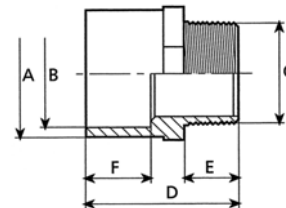

PVC mufna – přechodka | PVC adaptor socket			A	B	C	D	E	F			cena Kč	€
0203601602	B	Přechodka 20–16 x 3/8" ext.	20	16	3/8"	34	12	14	100	0,01	11,-	
0203601603	B	Přechodka 20–16 x 1/2" ext.	20	16	1/2"	42	16	14	80	0,01	12,-	
0203602003	B	Přechodka 25–20 x 1/2" ext.	25	20	1/2"	42	14	16	70	0,02	12,-	
0203602004	B	Přechodka 25–20 x 3/4" ext.	25	20	3/4"	47	19	16	50	0,02	14,-	
0203602503	B	Přechodka 32–25 x 1/2" ext.	32	25	1/2"	45	15	22	120	0,02	20,-	
0203602504	B	Přechodka 32–25 x 3/4" ext.	32	25	3/4"	46	16	19	40	0,02	15,-	
0203602505	B	Přechodka 32–25 x 1" ext.	32	25	1"	54	22	19	90	0,03	18,-	
0203603204	B	Přechodka 40–32 x 3/4" ext.	40	32	3/4"	51	17	26	150	0,04	20,-	
0203603205	B	Přechodka 40–32 x 1" ext.	40	32	1"	55	19	22	60	0,04	18,-	
0203603206	B	Přechodka 40–32 x 1 1/4" ext.	40	32	1 1/4"	60	26	21	96	0,06	27,-	
0203604005	B	Přechodka 50–40 x 1" ext.	50	40	1"	60	21	31	120	0,06	30,-	
0203604006	B	Přechodka 50–40 x 1 1/4" ext.	50	40	1 1/4"	62	21	26	70	0,07	26,-	
0203604007	B	Přechodka 50–40 x 1 1/2" ext.	50	40	1 1/2"	70	31	25	130	0,10	33,-	
0203605007	B	Přechodka 63–50 x 1 1/2" ext.	63	50	1 1/2"	77,5	28	31	60	0,11	28,-	
0203605107	B	Přechodka 63–50 x 1 1/2" ext. + O-kroužek	63	50	1 1/2"	77,5	25	31	60	0,11	72,-	
0203605008	B	Přechodka 63–50 x 2" ext.	63	50	2"	78	38	25	72	0,14	42,-	
0203606307	B	Přechodka 75–63 x 1 1/2" ext.	75	63	1 1/2"	77	21	45	45	0,14	59,-	
0203606308	B	Přechodka 75–63 x 2" ext.	75	63	2"	87,5	26	48	72	0,15	44,-	
0203606309	B	Přechodka 75–63 x 2 1/2" ext.	75	63	2 1/2"	89	44	30	45	0,20	68,-	
0203607509	B	Přechodka 90–75 x 2 1/2" ext.	90	75	2 1/2"	93	30	44	80	0,27	79,-	
0203607510	B	Přechodka 90–75 x 3" ext.	90	75	3"	99	33	51	45	0,32	101,-	
0203609009	B	Přechodka 110–90 x 2 1/2" ext.	110	90	2 1/2"	107	29	62	12	0,45	126,-	
0203609010	B	Přechodka 110–90 x 3" ext.	110	90	3"	108	33	51	45	0,48	158,-	
0203611012	B	Přechodka 125–110 x 4" ext.	125	110	4"	122	39	61	24	0,60	247,-	

● PVC dvojnipel

- Připojení – závit ext. x závit ext.
- Barva – šedá (ext. = vnější)