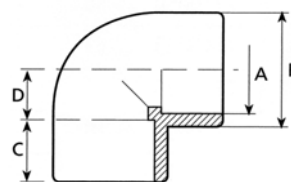

● PVC úhel 45°

- Připojení – lepení x závit ext.
- Barva – šedá
(ext. – vnější)

● PVC 45° elbow

- Connection – to glue x ext. thread
- Colour – grey

PVC úhel 45° PVC 45° elbow			A	B	C	D			cena Kč	€
0209100007	B	Úhel 45° 50 x 1½" ext.	22	31	50	1½"	120	0,12	56,-	
0209100008	B	Úhel 45° 63 x 2" ext.	38	38	63	2"	60	0,18	84,-	

● PVC úhel 45°

- Připojení – lepení int. x lepení ext.
- Barva – šedá
(ext. – vnější), (int. – vnitřní)

● PVC 45° elbow

- Connection – to glue int. x to glue ext.
- Colour – grey

PVC úhel 45° PVC 45° elbow			A	B	C	D			cena Kč	€
0209100050	B	Úhel 45° 50 int. x 50 ext.	31	50	40	26	120	0,13	53,-	
0209100063	B	Úhel 45° 63 int. x 63 ext.	33	63	50	31	60	0,21	77,-	

● PVC úhel 90°

- Připojení – lepení x lepení
- Barva – šedá

● PVC 90° elbow

- Connection – to glue x to glue
- Colour – grey

PVC úhel 90° PVC 90° elbow			A	B	C			cena Kč	€
0211600020	B	Úhel 90° 20 mm	20	27	16	50	0,02	9,-	
0211600025	B	Úhel 90° 25 mm	25	32	19	75	0,03	12,-	
0211600032	B	Úhel 90° 32 mm	32	40	22	90	0,05	18,-	
0211600040	B	Úhel 90° 40 mm	40	50	26	100	0,09	28,-	
0211600050	B	Úhel 90° 50 mm	50	62	31	100	0,17	28,-	
0211600063	B	Úhel 90° 63 mm	63	75	38	60	0,23	49,-	
0211600075	B	Úhel 90° 75 mm	75	90	44	38	0,40	96,-	
0211600090	B	Úhel 90° 90 mm	90	110	51	20	0,75	155,-	
0211600110	B	Úhel 90° 110 mm	110	125	61	12	1,19	288,-	
0211600125	B	Úhel 90° 125 mm	125	140	69	8	1,64	431,-	
0211600140	B	Úhel 90° 140 mm	140	160	76	6	2,10	739,-	
0211600160	B	Úhel 90° 160 mm	160	180	86	4	2,37	838,-	
0211600200	B	Úhel 90° 200 mm	200	225	106	3	4,28	1 264,-	
0211600225	B	Úhel 90° 225 mm	225	252	119	2	6,60	2 009,-	
0211600250	B	Úhel 90° 250 mm	250	284	131	1	7,80	4 319,-	
0211600315	B	Úhel 90° 315 mm	315	352	164	1	20,1	7 901,-	