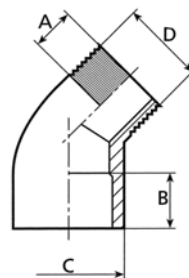

● PVC úhel 45°

- Připojení – lepení x závit ext.
- Barva – šedá
(ext. – vnější)

● PVC 45° elbow

- Connection – to glue x ext. thread
- Colour – grey

PVC úhel 45° PVC 45° elbow			A	B	C	D			cena Kč	€
0209100007	B	Úhel 45° 50 x 1½" ext.	22	31	50	1½"	120	0,12	56,-	
0209100008	B	Úhel 45° 63 x 2" ext.	38	38	63	2"	60	0,18	84,-	

● PVC úhel 45°

- Připojení – lepení int. x lepení ext.
- Barva – šedá
(ext. – vnější), (int. – vnitřní)

● PVC 45° elbow

- Connection – to glue int. x to glue ext.
- Colour – grey

PVC úhel 45° PVC 45° elbow			A	B	C	D			cena Kč	€
0209100050	B	Úhel 45° 50 int. x 50 ext.	31	50	40	26	120	0,13	53,-	
0209100063	B	Úhel 45° 63 int. x 63 ext.	33	63	50	31	60	0,21	77,-	

● PVC úhel 90°

- Připojení – lepení x lepení
- Barva – šedá

● PVC 90° elbow

- Connection – to glue x to glue
- Colour – grey

PVC úhel 90° PVC 90° elbow			A	B	C			cena Kč	€
0211600020	B	Úhel 90° 20 mm	20	27	16	50	0,02	9,-	
0211600025	B	Úhel 90° 25 mm	25	32	19	75	0,03	12,-	
0211600032	B	Úhel 90° 32 mm	32	40	22	90	0,05	18,-	
0211600040	B	Úhel 90° 40 mm	40	50	26	100	0,09	28,-	
0211600050	B	Úhel 90° 50 mm	50	62	31	100	0,17	28,-	
0211600063	B	Úhel 90° 63 mm	63	75	38	60	0,23	49,-	
0211600075	B	Úhel 90° 75 mm	75	90	44	38	0,40	96,-	
0211600090	B	Úhel 90° 90 mm	90	110	51	20	0,75	155,-	
0211600110	B	Úhel 90° 110 mm	110	125	61	12	1,19	288,-	
0211600125	B	Úhel 90° 125 mm	125	140	69	8	1,64	431,-	
0211600140	B	Úhel 90° 140 mm	140	160	76	6	2,10	739,-	
0211600160	B	Úhel 90° 160 mm	160	180	86	4	2,37	838,-	
0211600200	B	Úhel 90° 200 mm	200	225	106	3	4,28	1 264,-	
0211600225	B	Úhel 90° 225 mm	225	252	119	2	6,60	2 009,-	
0211600250	B	Úhel 90° 250 mm	250	284	131	1	7,80	4 319,-	
0211600315	B	Úhel 90° 315 mm	315	352	164	1	20,1	7 901,-	