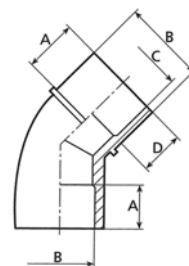

● PVC úhel 45°

- Připojení – lepení x závit ext.
- Barva – šedá
(ext. – vnější)

● PVC 45° elbow

- Connection – to glue x ext. thread
- Colour – grey

PVC úhel 45° PVC 45° elbow			A	B	C	D			cena Kč	€
0209100007	B	Úhel 45° 50 x 1½" ext.	22	31	50	1½"	120	0,12	56,-	
0209100008	B	Úhel 45° 63 x 2" ext.	38	38	63	2"	60	0,18	84,-	

● PVC úhel 45°

- Připojení – lepení int. x lepení ext.
- Barva – šedá
(ext. – vnější), (int. – vnitřní)

● PVC 45° elbow

- Connection – to glue int. x to glue ext.
- Colour – grey

PVC úhel 45° PVC 45° elbow			A	B	C	D			cena Kč	€
0209100050	B	Úhel 45° 50 int. x 50 ext.	31	50	40	26	120	0,13	53,-	
0209100063	B	Úhel 45° 63 int. x 63 ext.	33	63	50	31	60	0,21	77,-	

● PVC úhel 90°

- Připojení – lepení x lepení
- Barva – šedá

● PVC 90° elbow

- Connection – to glue x to glue
- Colour – grey

PVC úhel 90° PVC 90° elbow			A	B	C			cena Kč	€
0211600020	B	Úhel 90° 20 mm	20	27	16	50	0,02	9,-	
0211600025	B	Úhel 90° 25 mm	25	32	19	75	0,03	12,-	
0211600032	B	Úhel 90° 32 mm	32	40	22	90	0,05	18,-	
0211600040	B	Úhel 90° 40 mm	40	50	26	100	0,09	28,-	
0211600050	B	Úhel 90° 50 mm	50	62	31	100	0,17	28,-	
0211600063	B	Úhel 90° 63 mm	63	75	38	60	0,23	49,-	
0211600075	B	Úhel 90° 75 mm	75	90	44	38	0,40	96,-	
0211600090	B	Úhel 90° 90 mm	90	110	51	20	0,75	155,-	
0211600110	B	Úhel 90° 110 mm	110	125	61	12	1,19	288,-	
0211600125	B	Úhel 90° 125 mm	125	140	69	8	1,64	431,-	
0211600140	B	Úhel 90° 140 mm	140	160	76	6	2,10	739,-	
0211600160	B	Úhel 90° 160 mm	160	180	86	4	2,37	838,-	
0211600200	B	Úhel 90° 200 mm	200	225	106	3	4,28	1 264,-	
0211600225	B	Úhel 90° 225 mm	225	252	119	2	6,60	2 009,-	
0211600250	B	Úhel 90° 250 mm	250	284	131	1	7,80	4 319,-	
0211600315	B	Úhel 90° 315 mm	315	352	164	1	20,1	7 901,-	