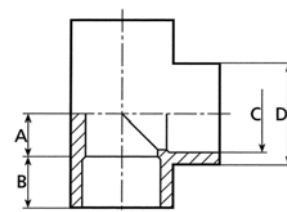

### ● PVC 90° curve

- Connection – to glue
- Colour – grey

PVC oblouk 90°   PVC 90° curve			A	B	C			cena Kč	€
0213600050	B	Oblouk 90° 50 mm	50	61	31	40	0,50	159,-	
0213600063	B	Oblouk 90° 63 mm	63	76	38	24	0,80	184,-	
0213600075	B	Oblouk 90° 75 mm	75	44	40	12	1,20	409,-	
0213600090	B	Oblouk 90° 90 mm	90	113	50	8	1,50	451,-	

### ● PVC 90° T-piece

- Connection – to glue
- Colour – grey

PVC T-kus 90°   PVC 90° T-piece			B	C	D			cena Kč	€
0216600020	B	T-kus 90° 20 mm	16	20	25	30	0,02	12,-	
0216600025	B	T-kus 90° 25 mm	19	25	32	45	0,04	15,-	
0216600032	B	T-kus 90° 32 mm	22	32	40	60	0,07	22,-	
0216600040	B	T-kus 90° 40 mm	26	40	50	68	0,12	33,-	
0216600050	B	T-kus 90° 50 mm	31	50	61	76	0,23	46,-	
0216600063	B	T-kus 90° 63 mm	38	63	75	45	0,32	69,-	
0216600075	B	T-kus 90° 75 mm	44	75	90	27	0,56	140,-	
0216600090	B	T-kus 90° 90 mm	51	90	110	14	1,10	251,-	
0216600110	B	T-kus 90° 110 mm	61	110	131	9	1,52	368,-	
0216600125	B	T-kus 90° 125 mm	69	125	148	6	2,10	612,-	
0216600140	B	T-kus 90° 140 mm	76	140	163	4	2,66	924,-	
0216600160	B	T-kus 90° 160 mm	86	160	180	3	2,95	1 072,-	
0216600200	B	T-kus 90° 200 mm	106	200	223	2	5,19	1 578,-	
0216600225	B	T-kus 90° 225 mm	119	125	252	1	8,53	2 221,-	
0216600250	B	T-kus 90° 250 mm	131	250	284	1	9,85	5 072,-	
0216600315	B	T-kus 90° 315 mm	164	315	369	1	23,35	9 322,-	