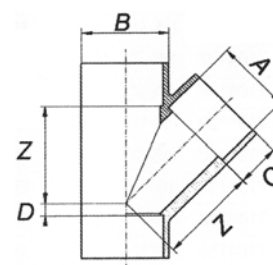

### ● PVC 90° T-piece

- Connection – to glue
- Colour – grey

PVC T-kus 90°   PVC 90° T-piece			B	C	D			cena Kč	€
0216600020	B	T-kus 90° 20 mm	16	20	25	30	0,02	12,-	
0216600025	B	T-kus 90° 25 mm	19	25	32	45	0,04	15,-	
0216600032	B	T-kus 90° 32 mm	22	32	40	60	0,07	22,-	
0216600040	B	T-kus 90° 40 mm	26	40	50	68	0,12	33,-	
0216600050	B	T-kus 90° 50 mm	31	50	61	76	0,23	46,-	
0216600063	B	T-kus 90° 63 mm	38	63	75	45	0,32	69,-	
0216600075	B	T-kus 90° 75 mm	44	75	90	27	0,56	140,-	
0216600090	B	T-kus 90° 90 mm	51	90	110	14	1,10	251,-	
0216600110	B	T-kus 90° 110 mm	61	110	131	9	1,52	368,-	
0216600125	B	T-kus 90° 125 mm	69	125	148	6	2,10	612,-	
0216600140	B	T-kus 90° 140 mm	76	140	163	4	2,66	924,-	
0216600160	B	T-kus 90° 160 mm	86	160	180	3	2,95	1 072,-	
0216600200	B	T-kus 90° 200 mm	106	200	223	2	5,19	1 578,-	
0216600225	B	T-kus 90° 225 mm	119	125	252	1	8,53	2 221,-	
0216600250	B	T-kus 90° 250 mm	131	250	284	1	9,85	5 072,-	
0216600315	B	T-kus 90° 315 mm	164	315	369	1	23,35	9 322,-	

### ● PVC T-kus 45°

- Připojení – lepení
- Barva – šedá

### ● PVC 45° elbow T-piece

- Connection – to glue
- Colour – grey

PVC T-kus 45°   PVC 45° elbow T-piece			A	B	C			cena Kč	€
0215501050	B	T-kus 45° 50 mm	50	63	31	32	0,24	132,-	
0215501063	B	T-kus 45° 63 mm	63	75	38	18	0,32	192,-	