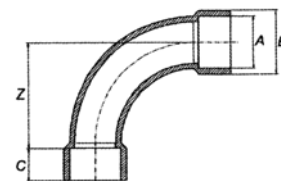

### ● PVC oblouk 90°

- Připojení – lepení
- Barva – šedá  
(int. – vnitřní)

### ● PVC 90° curve

- Connection – to glue
- Colour – grey

PVC oblouk 90°   PVC 90° curve			A	B	C			cena Kč	€
0213600050	B	Oblouk 90° 50 mm	50	61	31	40	0,50	159,-	
0213600063	B	Oblouk 90° 63 mm	63	76	38	24	0,80	184,-	
0213600075	B	Oblouk 90° 75 mm	75	44	40	12	1,20	409,-	
0213600090	B	Oblouk 90° 90 mm	90	113	50	8	1,50	451,-	

### ● PVC T-kus 90°

- Připojení – lepení
- Barva – šedá

### ● PVC 90° T-piece

- Connection – to glue
- Colour – grey

PVC T-kus 90°   PVC 90° T-piece			B	C	D			cena Kč	€
0216600020	B	T-kus 90° 20 mm	16	20	25	30	0,02	12,-	
0216600025	B	T-kus 90° 25 mm	19	25	32	45	0,04	15,-	
0216600032	B	T-kus 90° 32 mm	22	32	40	60	0,07	22,-	
0216600040	B	T-kus 90° 40 mm	26	40	50	68	0,12	33,-	
0216600050	B	T-kus 90° 50 mm	31	50	61	76	0,23	46,-	
0216600063	B	T-kus 90° 63 mm	38	63	75	45	0,32	69,-	
0216600075	B	T-kus 90° 75 mm	44	75	90	27	0,56	140,-	
0216600090	B	T-kus 90° 90 mm	51	90	110	14	1,10	251,-	
0216600110	B	T-kus 90° 110 mm	61	110	131	9	1,52	368,-	
0216600125	B	T-kus 90° 125 mm	69	125	148	6	2,10	612,-	
0216600140	B	T-kus 90° 140 mm	76	140	163	4	2,66	924,-	
0216600160	B	T-kus 90° 160 mm	86	160	180	3	2,95	1 072,-	
0216600200	B	T-kus 90° 200 mm	106	200	223	2	5,19	1 578,-	
0216600225	B	T-kus 90° 225 mm	119	125	252	1	8,53	2 221,-	
0216600250	B	T-kus 90° 250 mm	131	250	284	1	9,85	5 072,-	
0216600315	B	T-kus 90° 315 mm	164	315	369	1	23,35	9 322,-	