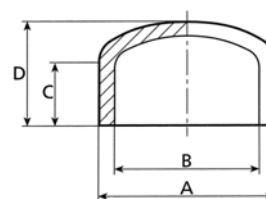

● PVC zátka

- Připojení – lepení
- Barva – šedá

● PVC cap

- Connection – to glue
- Colour – grey

PVC zátka PVC cap		A	B	C	D			cena Kč	€
0231600020	B Zátka 20 mm	25	20	16	25	100	0,01	9,-	
0231600025	B Zátka 25 mm	32	25	19	29	75	0,01	9,-	
0231600032	B Zátka 32 mm	40	32	22	32	100	0,02	13,-	
0231600040	B Zátka 40 mm	50	40	26	39	70	0,04	22,-	
0231600050	B Zátka 50 mm	63	50	31	47	80	0,08	28,-	
0231600063	B Zátka 63 mm	75	63	38	59	50	0,11	39,-	
0231600075	B Zátka 75 mm	90	75	44	61	24	0,20	75,-	
0231600090	B Zátka 90 mm	110	90	51	75	15	0,37	118,-	
0231600110	B Zátka 110 mm	131	110	61	91	11	0,54	248,-	
0231600125	B Zátka 125 mm	150	125	69	102	12	0,83	341,-	
0231600140	B Zátka 140 mm	167	140	76	111	9	1,09	443,-	
0231600160	B Zátka 160 mm	185	160	86	123	12	1,25	481,-	
0231600200	B Zátka 200 mm	226	200	106	150	7	1,94	633,-	
0231600225	B Zátka 225 mm	252	225	119	175	6	2,44	1 265,-	
0231600250	B Zátka 250 mm	280	250	131	186	4	3,57	2 301,-	
0231600315	B Zátka 315 mm	352	315	164	226	1	6,72	3 313,-	

● PVC zátka závit int.

- Připojení – závit int.
- Barva – šedá
(int. – vnitřní)

● PVC cap with int. thread

- Connection – int. thread
- Colour – grey

PVC zátka závit int. PVC cap with int. thread		A	B	C	D	E			cena Kč	€
0231600003	B Zátka ½" int.	27	½"	16	24	27	100	0,01	24,-	
0231600004	B Zátka ¾" int.	33	¾"	19	26	32	60	0,02	19,-	
0231600005	B Zátka 1" int.	41	1"	22	31	41	80	0,03	24,-	
0231600006	B Zátka 1¼" int.	50	1¼"	26	34	50	70	0,04	33,-	
0231600007	B Zátka 1½" int.	61	1½"	31	35	61	45	0,08	42,-	
0231600008	B Zátka 2" int.	75	2"	38	39	75	22	0,13	56,-	
0231600010	B Zátka 3" int.	110	3"	44	75	110	10	0,52	232,-	