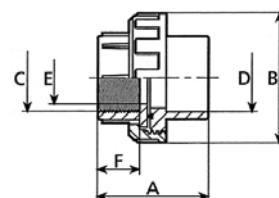

● PVC šroubení

- Připojení – lepení x lepení
- Barva – šedá

● PVC unions

- Connection – to glue x to glue
- Colour – grey

PVC šroubení PVC unions		A	B	C/D	F		KG	cena Kč	€
0245600020	B Šroubení 20 mm	45	41	20	16	100	0,04	37,-	
0245600025	B Šroubení 25 mm	51	52	25	19	100	0,07	33,-	
0245600032	B Šroubení 32 mm	57	60	32	22	100	0,08	49,-	
0245600040	B Šroubení 40 mm	67	74	40	26	100	0,15	66,-	
0245600050	B Šroubení 50 mm	82	80	50	31	100	0,18	76,-	
0245600063	B Šroubení 63 mm	93	98	63	38	100	0,29	113,-	
0245600075	B Šroubení 75 mm	113	118	75	44	72	0,51	331,-	
0245600090	B Šroubení 90 mm	123	136	90	51	16	0,72	445,-	
0245600110	B Šroubení 110 mm	142	165	110	61	18	1,18	648,-	

● PVC šroubení

- Připojení – lepení x závit int.
- Barva – šedá
(int. – vnitřní)

● PVC unions

- Connection – to glue x int. thread
- Colour – grey

PVC šroubení PVC unions		A	B	C	D	F		KG	cena Kč	€
0246602003	B Šroubení 20 x 1/2" int.	47	49	1/2"	20	17	100	0,05	38,-	
0246602504	B Šroubení 25 x 3/4" int.	51	57	3/4"	25	19	100	0,07	43,-	
0246603205	B Šroubení 32 x 1" int.	60	67	1"	32	22	100	0,10	64,-	
0246604006	B Šroubení 40 x 1 1/4" int.	65	81	1 1/4"	40	32	100	0,16	71,-	
0246605007	B Šroubení 50 x 1 1/2" int.	82	99	1 1/2"	50	32	72	0,30	94,-	
0246606308	B Šroubení 63 x 2" int.	90	112	2"	50	35	60	0,44	136,-	
0246605008	B Šroubení 50 x 2" int. – Aquasky	85	74	2"	63	35	15	0,40	398,-	

● PVC šroubení

- Připojení – závit int. x závit int.
- Barva – šedá
(int. – vnitřní)

● PVC unions

- Connection – int. thread x int. thread
- Colour – grey

PVC šroubení PVC unions		A	B	C/D	F		KG	cena Kč	€
0248600007	B Šroubení 1 1/2" int.	82	99	1 1/2"	32	72	0,30	132,-	
0248600008	B Šroubení 2" int.	90	112	2"	35	60	0,44	333,-	