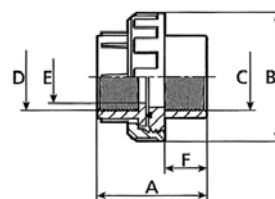

● PVC šroubení

- Připojení – lepení x závit int.
- Barva – šedá
(int. – vnitřní)

● PVC unions

- Connection – to glue x int. thread
- Colour – grey

PVC šroubení PVC unions		A	B	C	D	F		KG	cena Kč	€
0246602003	B Šroubení 20 x 1/2" int.	47	49	1/2"	20	17	100	0,05	38,-	
0246602504	B Šroubení 25 x 3/4" int.	51	57	3/4"	25	19	100	0,07	43,-	
0246603205	B Šroubení 32 x 1" int.	60	67	1"	32	22	100	0,10	64,-	
0246604006	B Šroubení 40 x 1 1/4" int.	65	81	1 1/4"	40	32	100	0,16	71,-	
0246605007	B Šroubení 50 x 1 1/2" int.	82	99	1 1/2"	50	32	72	0,30	94,-	
0246606308	B Šroubení 63 x 2" int.	90	112	2"	50	35	60	0,44	136,-	
0246605008	B Šroubení 50 x 2" int. – Aquasky	85	74	2"	63	35	15	0,40	398,-	

● PVC šroubení

- Připojení – závit int. x závit int.
- Barva – šedá
(int. – vnitřní)

● PVC unions

- Connection – int. thread x int. thread
- Colour – grey

PVC šroubení PVC unions		A	B	C/D	F		KG	cena Kč	€
0248600007	B Šroubení 1 1/2" int.	82	99	1 1/2"	32	72	0,30	132,-	
0248600008	B Šroubení 2" int.	90	112	2"	35	60	0,44	333,-	

● PVC šroubení

- Připojení – lepení x závit ext.
- Barva – šedá
(ext. – vnější)

● PVC unions

- Connection – to glue x thread ext.
- Colour – grey

PVC šroubení PVC unions		C/D		KG	cena Kč	€
0245600L50	B Šroubení 50 x 1 1/2" ext., s průhlednou částí	50 x 1 1/2"	1	0,25	119,-	