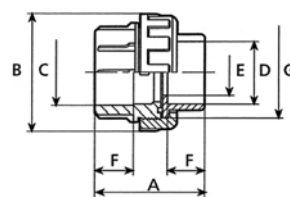

● PVC šroubení

- Připojení – lepení x lepení
- Barva – šedá

● PVC unions

- Connection – to glue x to glue
- Colour – grey

PVC šroubení PVC unions		A	B	C/D	F		KG	cena Kč	€
0245600020	B Šroubení 20 mm	45	41	20	16	100	0,04	37,-	
0245600025	B Šroubení 25 mm	51	52	25	19	100	0,07	33,-	
0245600032	B Šroubení 32 mm	57	60	32	22	100	0,08	49,-	
0245600040	B Šroubení 40 mm	67	74	40	26	100	0,15	66,-	
0245600050	B Šroubení 50 mm	82	80	50	31	100	0,18	76,-	
0245600063	B Šroubení 63 mm	93	98	63	38	100	0,29	113,-	
0245600075	B Šroubení 75 mm	113	118	75	44	72	0,51	331,-	
0245600090	B Šroubení 90 mm	123	136	90	51	16	0,72	445,-	
0245600110	B Šroubení 110 mm	142	165	110	61	18	1,18	648,-	

● PVC šroubení

- Připojení – lepení x závit int.
- Barva – šedá
(int. – vnitřní)

● PVC unions

- Connection – to glue x int. thread
- Colour – grey

PVC šroubení PVC unions		A	B	C	D	F		KG	cena Kč	€
0246602003	B Šroubení 20 x 1/2" int.	47	49	1/2"	20	17	100	0,05	38,-	
0246602504	B Šroubení 25 x 3/4" int.	51	57	3/4"	25	19	100	0,07	43,-	
0246603205	B Šroubení 32 x 1" int.	60	67	1"	32	22	100	0,10	64,-	
0246604006	B Šroubení 40 x 1 1/4" int.	65	81	1 1/4"	40	32	100	0,16	71,-	
0246605007	B Šroubení 50 x 1 1/2" int.	82	99	1 1/2"	50	32	72	0,30	94,-	
0246606308	B Šroubení 63 x 2" int.	90	112	2"	50	35	60	0,44	136,-	
0246605008	B Šroubení 50 x 2" int. – Aquasky	85	74	2"	63	35	15	0,40	398,-	

● PVC šroubení

- Připojení – závit int. x závit int.
- Barva – šedá
(int. – vnitřní)

● PVC unions

- Connection – int. thread x int. thread
- Colour – grey

PVC šroubení PVC unions		A	B	C/D	F		KG	cena Kč	€
0248600007	B Šroubení 1 1/2" int.	82	99	1 1/2"	32	72	0,30	132,-	
0248600008	B Šroubení 2" int.	90	112	2"	35	60	0,44	333,-	

● PVC šroubení

- Připojení – lepení x závit ext.
- Barva – šedá
(ext. – vnější)

● PVC unions

- Connection – to glue x thread ext.
- Colour – grey

PVC šroubení PVC unions		C/D		KG	cena Kč	€
0245600L50	B Šroubení 50 x 1 1/2" ext., s průhlednou částí	50 x 1 1/2"	1	0,25	119,-	