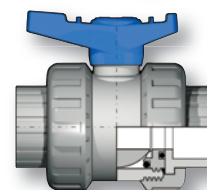

Kulové ventily

Ball valves

● PVC kulový dvoucestný ventil

- Připojení – lepení
- Barva – šedá

Veškeré ventily jsou s aretací proti „vystřelení“ tlakem.

● PVC 2-way ball valve

- Connection – to glue
- Colour – grey

All valves have arrest against „shooting“ by press.

Starý model – možnost záměny s Easyfit
Old model – possible to change with Easyfit

PVC kulový dvoucestný ventil | PVC 2-way ball valve

			H	E	d	DN			cena Kč	€
0511610020	B	Kulový dvoucestný ventil 20 mm – Easyfit	82	54	20	15	60	0,14	251,-	
0511610025	B	Kulový dvoucestný ventil 25 mm – Easyfit	91	63	25	20	40	0,22	297,-	
0511610032	B	Kulový dvoucestný ventil 32 mm – Easyfit	103	72	32	25	25	0,31	351,-	
0511610040	B	Kulový dvoucestný ventil 40 mm – Easyfit	120	85	40	32	14	0,51	455,-	
0511610050	B	Kulový dvoucestný ventil 50 mm – Easyfit	139	100	50	40	15	0,74	394,-	
0511610063	B	Kulový dvoucestný ventil 63 mm – Easyfit	174	118	63	50	8	1,24	635,-	

PVC kulový dvoucestný ventil | PVC 2-way ball valve

			H	E	d	DN			cena Kč	€
0511610075	B	Kulový dvoucestný ventil 75 mm	216	154	75	65	2	2,70	2 114,-	
0511610090	B	Kulový dvoucestný ventil 90 mm	244	189	90	75	2	4,45	2 642,-	
0511600110	B	Kulový dvoucestný ventil 110 mm	309	221	110	90	2	7,57	4 248,-	