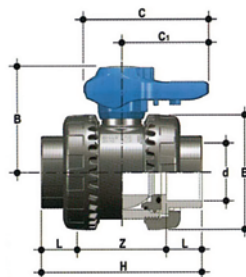

Kulové ventily

Ball valves

● PVC kulový dvoucestný ventil

- Připojení – lepení
- Barva – šedá

Veškeré ventily jsou s aretací proti „vystřelení“ tlakem.

● PVC 2-way ball valve

- Connection – to glue
- Colour – grey

All valves have arrest against „shooting“ by press.

Starý model – možnost záměny s Easyfit
Old model – possible to change with Easyfit

PVC kulový dvoucestný ventil | PVC 2-way ball valve

			H	E	d	DN			cena Kč	€
0511610020	B	Kulový dvoucestný ventil 20 mm – Easyfit	82	54	20	15	60	0,14	251,-	
0511610025	B	Kulový dvoucestný ventil 25 mm – Easyfit	91	63	25	20	40	0,22	297,-	
0511610032	B	Kulový dvoucestný ventil 32 mm – Easyfit	103	72	32	25	25	0,31	351,-	
0511610040	B	Kulový dvoucestný ventil 40 mm – Easyfit	120	85	40	32	14	0,51	455,-	
0511610050	B	Kulový dvoucestný ventil 50 mm – Easyfit	139	100	50	40	15	0,74	394,-	
0511610063	B	Kulový dvoucestný ventil 63 mm – Easyfit	174	118	63	50	8	1,24	635,-	

PVC kulový dvoucestný ventil | PVC 2-way ball valve

			H	E	d	DN			cena Kč	€
0511610075	B	Kulový dvoucestný ventil 75 mm	216	154	75	65	2	2,70	2 114,-	
0511610090	B	Kulový dvoucestný ventil 90 mm	244	189	90	75	2	4,45	2 642,-	
0511600110	B	Kulový dvoucestný ventil 110 mm	309	221	110	90	2	7,57	4 248,-	