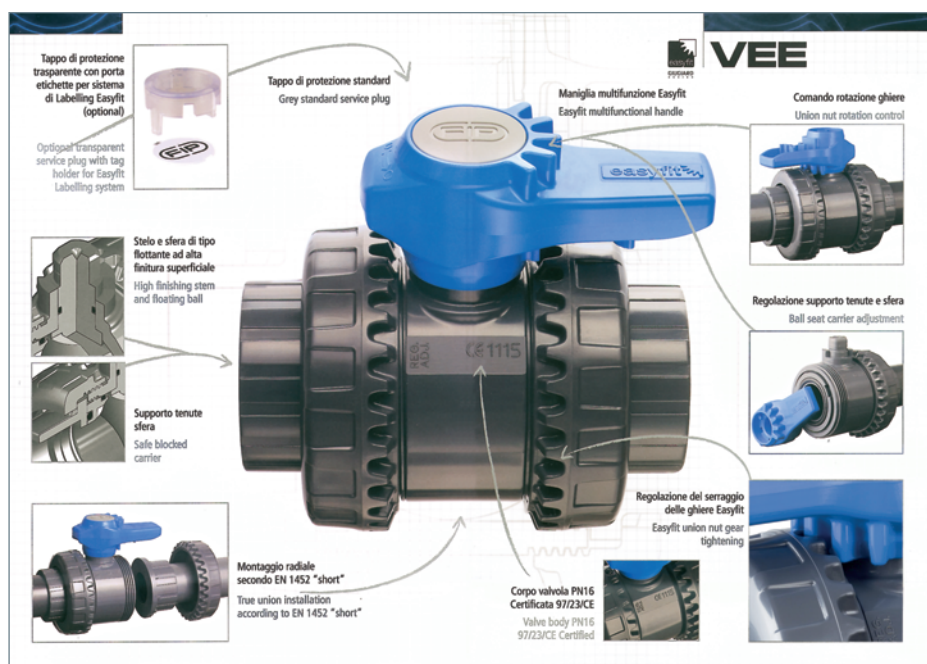

Kulové ventily

Ball valves

● PVC kulový dvoucestný ventil

- Připojení – lepení
- Barva – šedá

Veškeré ventily jsou s aretací proti „vystřelení“ tlakem.

● PVC 2-way ball valve

- Connection – to glue
- Colour – grey

All valves have arrest against „shooting“ by press.

Starý model – možnost záměny s Easyfit
Old model – possible to change with Easyfit

PVC kulový dvoucestný ventil | PVC 2-way ball valve

			H	E	d	DN			cena Kč	€
0511610020	B	Kulový dvoucestný ventil 20 mm – Easyfit	82	54	20	15	60	0,14	251,-	
0511610025	B	Kulový dvoucestný ventil 25 mm – Easyfit	91	63	25	20	40	0,22	297,-	
0511610032	B	Kulový dvoucestný ventil 32 mm – Easyfit	103	72	32	25	25	0,31	351,-	
0511610040	B	Kulový dvoucestný ventil 40 mm – Easyfit	120	85	40	32	14	0,51	455,-	
0511610050	B	Kulový dvoucestný ventil 50 mm – Easyfit	139	100	50	40	15	0,74	394,-	
0511610063	B	Kulový dvoucestný ventil 63 mm – Easyfit	174	118	63	50	8	1,24	635,-	

PVC kulový dvoucestný ventil | PVC 2-way ball valve

			H	E	d	DN			cena Kč	€
0511610075	B	Kulový dvoucestný ventil 75 mm	216	154	75	65	2	2,70	2 114,-	
0511610090	B	Kulový dvoucestný ventil 90 mm	244	189	90	75	2	4,45	2 642,-	
0511600110	B	Kulový dvoucestný ventil 110 mm	309	221	110	90	2	7,57	4 248,-	