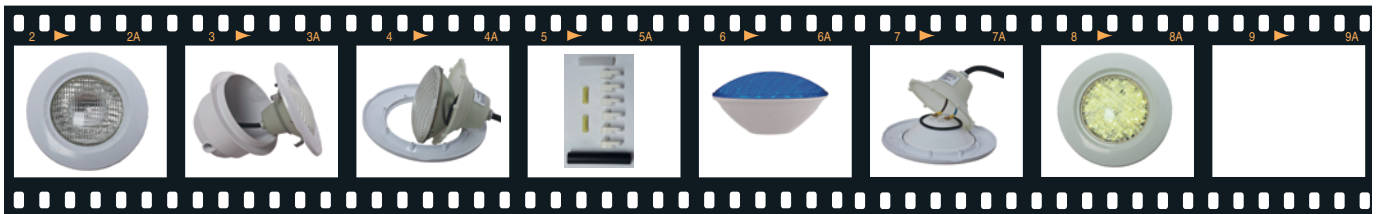

● Žárovka LED SeaMAID

je jednoduchým řešením pro osvětlení bazénu. Můžete volit mezi 11 statickými barvami nebo 5 módy přirozeně mixovaných barev. Tyto žárovky díky technologii SeaMAID neoslňují, harmonicky svítí a mají dobře vyladěné barvy.

81KLP13C

81KLREM

81KLPW13C

● LED bulb SeaMAID

The simple solution for lighting your pool. Choose between 11 static colours or 5 automatic environments in a single click. With SeaMAID optics guaranteeing no-glare, harmonious lighting, you can count on safety for your swimmers and well-balanced colours.

Lze zaměnit za 300W žárovku PAR56

Is possible to change instand bulb 300 W PAR56

● LED světlo Moonlight

je ploché světlo určené k montáži přímo na stěnu betonového bazénu. Při instalaci do předvyrobeného nebo fóliového bazénu světlo kotvíme pomocí kontramatky popřípadě instalujeme přímo do průchodu stěnou se závitem 2".

● LED light Moonlight

flat underwaterlight used for direct installation to the concrete wall of the pool. For installation into prefabricated or liner pool we have to anchoring the light by conernut or direct into the wall entrance with thread 2".