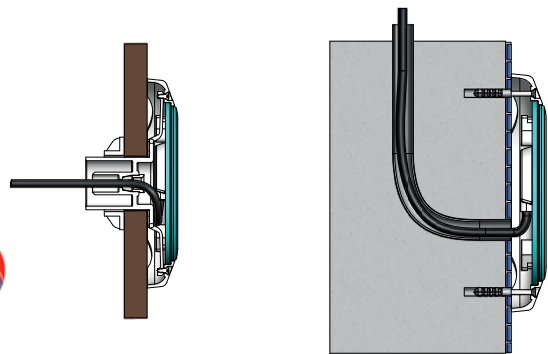

Lze zaměnit za 300W žárovku PAR56

Is possible to change instand bulb 300 W PAR56

● LED světlo Moonlight

je ploché světlo určené k montáži přímo na stěnu betonového bazénu. Při instalaci do předvyrobeného nebo fóliového bazénu světlo kotvíme pomocí kontramatky popřípadě instalujeme přímo do průchodu stěnou se závitem 2".

● LED light Moonlight

flat underwaterlight used for direct installation to the concrete wall of the pool. For installation into prefabricated or liner pool we have to anchoring the light by conernut or direct into the wall entrance with thread 2".