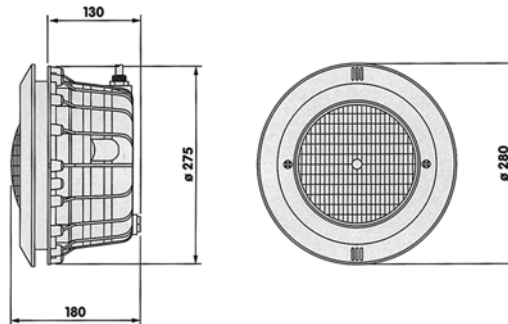

● Světlo VA

- Pro fólii – včetně příruby a dvou těsnění
- Ochranná hadice el. kabelu
- Nerezové zástrčky

● Underwaterlight VA

- For liner – with flange and two gaskets
- With protective hose
- St. steel inserts

Podvodní světlomet VA Underwaterlight VA						KG	cena Kč	€
		+	853480	B	VA – 300 W/12 V		2 822,-	
	LED white	81PLW301B =	853480LED16	B	VA – LED bílá 16 W/12 V, 1 250 lm		5 968,-	
		81PLW701B =	853480LED28	B	VA – LED bílá 28 W/12 V, 2 100 lm		9 623,-	
		81KLPW13C =	853480LED24	B	VA – LED bílá PAR 56, 24 W/12 V, 1 860 lm		7 721,-	
	LED RGB	81PLS301B =	853480LED15	B	VA – LED RGB 15 W/12 V, 575 lm		5 968,-	
		81PLS701B =	853480LED25	B	VA – LED RGB 25 W/12 V, 1 450 lm		9 623,-	
		81KLPC13C =	853480LED18	B	VA – LED RGB PAR 56, 18 W/12 V, 510 lm		8 147,-	

● Světlo VA ploché

- Délka kabelu 3 m
- Upevnění pomocí nosného kříže

● Flat underwaterlight VA

- Length of cable 3 m
- For mounting by means of supporting cross

Podvodní světlomet VA ploché Flat underwaterlight VA						KG	cena Kč	€
		+	80500	B	VA ploché – halogen 100 W/12 V		2 030,-	
	LED white	81PLW301B =	80500LED16	B	VA ploché – LED bílá 16 W/12 V, 1 250 lm		5 896,-	
		81PLW701B =	80500LED28	B	VA ploché – LED bílá 28 W/12 V, 2 100 lm		8 830,-	
	LED RGB	81PLS301B =	80500LED15	B	VA ploché – LED RGB 15 W/12 V, 575 lm		5 896,-	
		81PLS701B =	80500LED25	B	VA ploché – LED RGB 25 W/12 V, 1 450 lm		8 830,-	