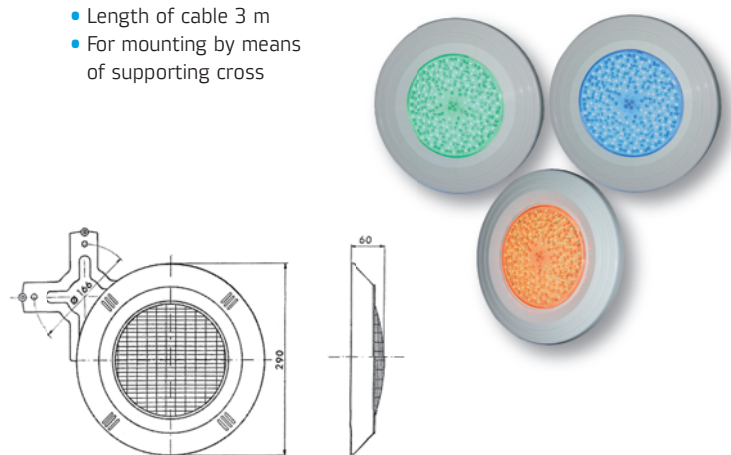

● Světlo VA

- Pro fólii – včetně příruby a dvou těsnění
- Ochranná hadice el. kabelu
- Nerezové zástrčky

● Underwaterlight VA

- For liner – with flange and two gaskets
- With protective hose
- St. steel inserts

Podvodní světlomet VA Underwaterlight VA						KG	cena Kč	€
		+	853480	B	VA – 300 W/12 V		2 822,-	
	LED white	81PLW301B =	853480LED16	B	VA – LED bílá 16 W/12 V, 1 250 lm		5 968,-	
		81PLW701B =	853480LED28	B	VA – LED bílá 28 W/12 V, 2 100 lm		9 623,-	
		81KLPW13C =	853480LED24	B	VA – LED bílá PAR 56, 24 W/12 V, 1 860 lm		7 721,-	
	LED RGB	81PLS301B =	853480LED15	B	VA – LED RGB 15 W/12 V, 575 lm		5 968,-	
		81PLS701B =	853480LED25	B	VA – LED RGB 25 W/12 V, 1 450 lm		9 623,-	
		81KLPC13C =	853480LED18	B	VA – LED RGB PAR 56, 18 W/12 V, 510 lm		8 147,-	

● Světlo VA ploché

- Délka kabelu 3 m
- Upevnění pomocí nosného kříže

● Flat underwaterlight VA

- Length of cable 3 m
- For mounting by means of supporting cross

Podvodní světlomet VA ploché Flat underwaterlight VA						KG	cena Kč	€
		+	80500	B	VA ploché – halogen 100 W/12 V		2 030,-	
	LED white	81PLW301B =	80500LED16	B	VA ploché – LED bílá 16 W/12 V, 1 250 lm		5 896,-	
		81PLW701B =	80500LED28	B	VA ploché – LED bílá 28 W/12 V, 2 100 lm		8 830,-	
	LED RGB	81PLS301B =	80500LED15	B	VA ploché – LED RGB 15 W/12 V, 575 lm		5 896,-	
		81PLS701B =	80500LED25	B	VA ploché – LED RGB 25 W/12 V, 1 450 lm		8 830,-	