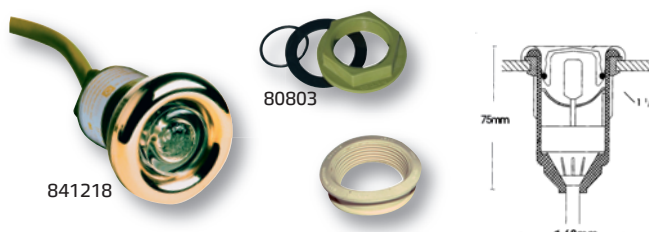

● Světla SPL M II

Vhodné zejména pro whirlpools a vířivé vany. Pro svoji kompaktnost se dají použít kdekoli, např. pro osvětlení fontán apod. Montáž přes těsnění a kontramatku.

Je součástí světla SPL M

● Underwaterlights SPL M II

Suitable especially for whirlpools and whirl-bathes. Thanks to their compactness can be used anywhere, for example to illuminate fountains etc. Installation via washer and contra-nut.

Technická data

- Výkon: 35 W
- Barva: bílá nebo chrom
- Výška rámečku: 14 mm
- Tělo – průměr: 1 1/4"

Technical data

- Output: 35 W
- Colour: white or chrome
- Height of frame: 14 mm
- Body – diameters: 1 1/4"

Světla SPL M II Underwaterlights SPL M II			KG	cena Kč	€
832311	B	SPL M II světlo 35 W/12 V barva BÍLÁ SPL M II underwaterlight 35 W/12 V WHITE colour	0,60	3 600,-	
832318	B	SPL M II světlo 35 W/12 V barva CHROM SPL M II underwaterlight 35 W/12 V CHROME colour	0,70	3 441,-	
80803	B	Kontramatka R 1 1/4" Reverse – nut R 1 1/4"	0,10	243,-	

Je součástí světla SPL M

Technická data

- Výkon: 20 W
- Barva: bílá nebo chrom
- Výška rámečku: 7 mm
- Tělo – průměr: 1 1/4"

Technical data

- Output: 20 W
- Colour: white or chrome
- Height of frame: 7 mm
- Body – diameters: 1 1/4"