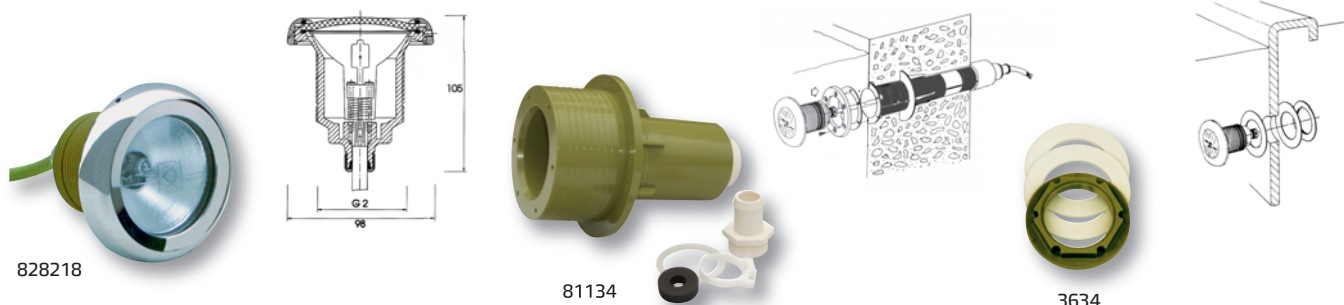

Světla MTS

Underwaterlights MTS

● Světla SPL III

Vhodné zejména pro whirlpools nebo např. v bazénech do schodišť. Upevňují se pomocí kontramatky stejně jako u základního prvku, nebo přes průchod stěnou s vývodkou pro kabel. Tělo Ø 2" ex. Možnosti použití podvodního osvětlení nejen pro bazény.

● Underwaterlights SPL III

Suitable especially for whirlpools or can be mounted into stairway of pool. Light is fixed by means of contra-nut as well as basic element or via poolwall lead-through with cable bushing. Body Ø 2" ex. The usage possibilities of underwaterlight are not limited just to swimming pools.

Suitable especially for whirlpools and whirl-bathes. Thanks to their compactness can be used anywhere, for example to illuminate fountains etc. Installation via washer and contra-nut.

Technická data

- Výkon: 35 W
- Barva: bílá nebo chrom
- Výška rámečku: 14 mm
- Tělo – průměr: 1 1/4"

Je součástí světla SPL M

Technická data

- Výkon: 20 W
- Barva: bílá nebo chrom
- Výška rámečku: 7 mm
- Tělo – průměr: 1 1/4"

Technical data

- Output: 20 W
- Colour: white or chrome
- Height of frame: 7 mm
- Body – diameters: 1 1/4"