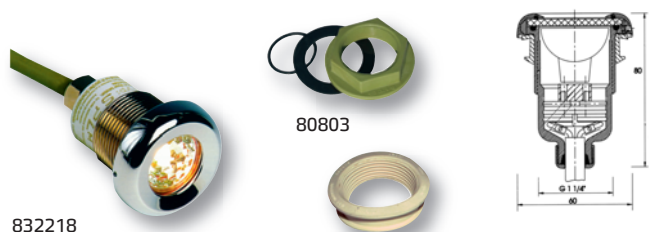

● Světla SPL M II

Vhodné zejména pro whirlpools a vířivé vany. Pro svoji kompaktnost se dají použít kdekoli, např. pro osvětlení fontán apod. Montáž přes těsnění a kontramatku.

Je součástí světla SPL M

● Underwaterlights SPL M II

Suitable especially for whirlpools and whirl-bathes. Thanks to their compactness can be used anywhere, for example to illuminate fountains etc. Installation via washer and contra-nut.

Technická data

- Výkon: 35 W
- Barva: bílá nebo chrom
- Výška rámečku: 14 mm
- Tělo – průměr: 1 1/4"

Technical data

- Output: 35 W
- Colour: white or chrome
- Height of frame: 14 mm
- Body – diameters: 1 1/4"

Světla SPL M II | Underwaterlights SPL M II			KG	cena Kč	€
832311	B	SPL M II světlo 35 W/12 V barva BÍLÁ SPL M II underwaterlight 35 W/12 V WHITE colour	0,60	3 600,-	
832318	B	SPL M II světlo 35 W/12 V barva CHROM SPL M II underwaterlight 35 W/12 V CHROME colour	0,70	3 441,-	
80803	B	Kontramatka R 1 1/4" Reverse – nut R 1 1/4"	0,10	243,-