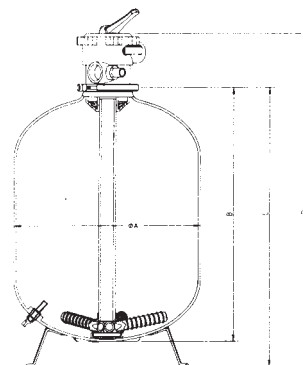

Filtrační stanice Kit Azur

Filtration units Azur

Filtrační nádoba AZUR

- Materiál polypropylen
- Max. pracovní tlak: 2 bar
- Test. tlak: 2,5 bar

Azur Top 480

Filtration tank AZUR

- Material polypropylen
- Max. operat. pressure: 2 bar
- Test. pressure: 2,5 bar

Kompletní písková filtrace

Kompletní pískové filtrační zařízení Kit 300 s pumpou Swimmeý 4,5 m³/h pro malé nadzemní bazény

Filtrační zařízení je vybaveno:

- Polyesterovou paletou
- Polypropylenovou filtrační nádobou Ø 300 mm
- Pumpou Swimmeý 4,5 m³/h
- 6-ti cestným Top-ventilem
- Propojovací hadicí s napojením Ø 38 mm

KIT 300

Complete sand filtration units

Complete filtration unit Kit 300 with pump Swimmeý 4,5 m³/h for small above ground pools

Filtration unit is equipped with:

- Polyester plate base
- Filtration tank made of polypropylen Ø 300 mm
- Pump Swimmeý 4,5 m³/h
- 6-way Top-valve
- Interconnecting hose with connection Ø 38 mm