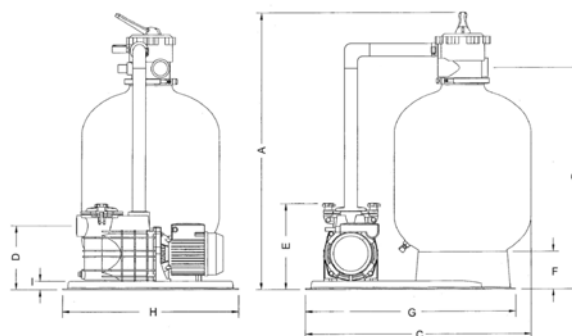

Kompletní písková filtrace

Kompletní pískové filtrační zařízení Kit 300 s pumpou Swimmeý 4,5 m³/h pro malé nadzemní bazény

Filtrační zařízení je vybaveno:

- Polyesterovou paletou
- Polypropylenovou filtrační nádobou Ø 300 mm
- Pumpou Swimmeý 4,5 m³/h
- 6-ti cestným Top-ventilem
- Propojovací hadicí s napojením Ø 38 mm

KIT 300

Complete sand filtration units

Complete filtration unit Kit 300 with pump Swimmeý 4,5 m³/h for small above ground pools

Filtration unit is equipped with:

- Polyester plate base
- Filtration tank made of polypropylen Ø 300 mm
- Pump Swimmeý 4,5 m³/h
- 6-way Top-valve
- Interconnecting hose with connection Ø 38 mm

	A	B	C	mn. písku
Kit 300 Ø 300 mm	640	520	520	20 kg

Kompletní písková filtrace KIT Complete sand filtration KIT			písek/sand	KG	cena Kč	€
51124303	B	KIT 300, 4,5 m ³ /h, 230 V, 6-ti cestný top-ventil KIT 300, 4,5 m ³ /h, 230 V with multiport 6-way top valve	20 kg	15,0	7 566,-	