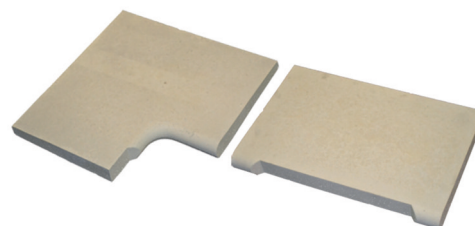

## Barvy

Bílá

Růžová

Písková

Šedá

Plochý profil

Kapkový profil  
33 x 27 cm

Dlažba  
50 x 50 cm  
síla 2,5 nebo 3,5 cm

Úhel 90° int.  
Plochý a kapkový profil

Úhel R 150 int.  
Plochý a kapkový profil

Úhel 90° ext.  
Plochý a kapkový profil

Úhel 500° int.  
Plochý a kapkový profil  
3 kusy

Úhel 610° int.  
Plochý a kapkový profil  
3 kusy/2 kusy

Celá kolekce doplňků  
na straně 22.

Dlaždice na skimmer  
27 x 27 cm  
síla 3,5 cm

Rovný díl roštu  
50 x 25 cm  
síla 4 cm

Rohový díl roštu  
25 x 25 cm  
síla 4 cm

Sprchová vanička  
4 dlaždice  
49,5 x 49,5 cm  
se sifonem

SOUBOR DLAŽBY ROLETA  
2 rohové dlaždice R050 a 2 rovné s vykrojením  
umožňující najíždění lamelové rolety umístěné nad  
hladinou. Rovné dlaždice mohou být rozříznuty tak,  
aby se přizpůsobily rozměru nábalu lamelového krytu.