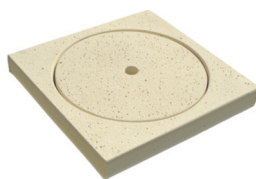

## Barvy

Bílá

Růžová

Písková

Šedá

Plochý profil

Kapkový profil  
33 x 27 cm

Dlažba  
50 x 50 cm  
síla 2,5 nebo 3,5 cm

Úhel 90° int.  
Plochý a kapkový profil

Úhel R 150 int.  
Plochý a kapkový profil

Úhel 90° ext.  
Plochý a kapkový profil

Úhel 500° int.  
Plochý a kapkový profil  
3 kusy

Úhel 610° int.  
Plochý a kapkový profil  
3 kusy/2 kusy

Celá kolekce doplňků  
na straně 22.

Dlaždice na skimmer  
27 x 27 cm  
síla 3,5 cm

Rovný díl roštu  
50 x 25 cm  
síla 4 cm

Rohový díl roštu  
25 x 25 cm  
síla 4 cm

Sprchová vanička  
4 dlaždice  
49,5 x 49,5 cm  
se sifonem

SOUBOR DLAŽBY ROLETA  
2 rohové dlaždice R050 a 2 rovné s vykrojením  
umožňující najíždění lamelové rolety umístěné nad  
hladinou. Rovné dlaždice mohou být rozříznuty tak,  
aby se přizpůsobily rozměru nábalu lamelového krytu.