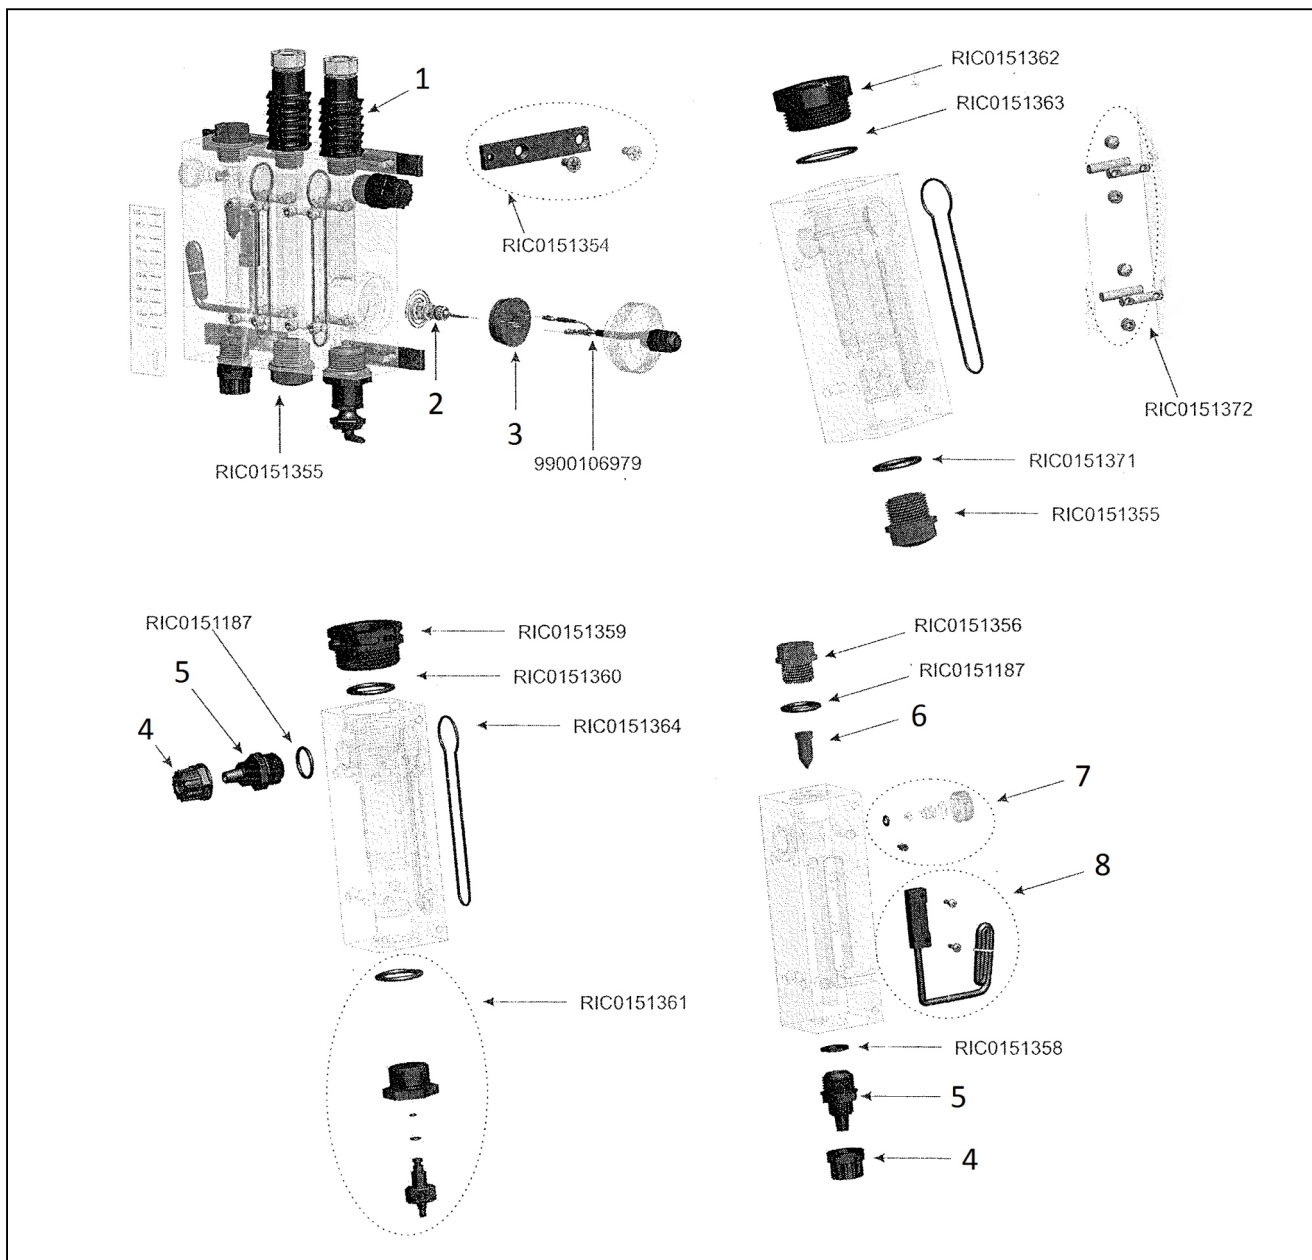

NÁHRADNÍ DÍLY SEKO CELA K800

<i>detail</i>	<i>identifikace</i>	<i>popis</i>
1	9900106670	Držák sondy Seko
2	RIC0151025	Sonda FCL Platin.část K800 Seko
3	RIC0151034	Sonda FCL Měděná část K800 Seko
4	9900107021	Matice pro trn hadicový 8mm cela K800
5	0000060002	Trn hadicový 1/2"x8mm cela K800
6	RIC0151171	Magnet.plovák cela K800/95 průh.
7	RIC0151357	Regulace průtoku pro celu K800 průh.
8	RIC0151161	Senzor průtoku cela K800/95 průh.