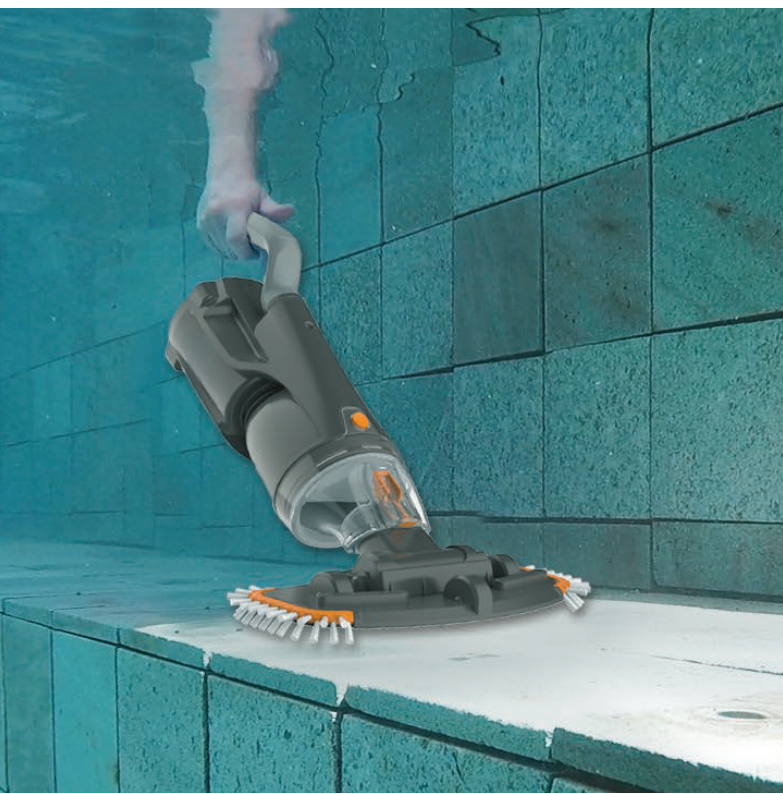

BATERIOVÉ VYSAVAČE

Z200

V300

VEKTRO®

VEKTRO

Bateriové vysavače VEKTRO jsou ideálním řešením pro čištění bazénů a díky své velikosti i vířivek. Vysavač lze držet za ergonomickou rukojeť nebo ho lze připojit ke standardní teleskopické tyči (není součástí dodávky). Nečistoty jsou shromažďovány ve snadno přístupném filtru z nerezové oceli, který lze po vyčištění jednoduše vyjmout a omýt.

- ▶ Doporučeno pro bazény s maximální hloubkou 3 m
- ▶ Zahrnuje 2 zaměnitelné hlavy:
 - Otočná sací hlava s kolečky pro snadné klouzání na jakémkoli povrchu bazénu pomocí spodních kartáčů
 - Rohový kartáč k vyčištění každého rohu

VEKTRO Z200

Specifikace:

- ▶ Boční kartáče pro odstranění nečistot z rohů
- ▶ Průtok: 45 l/min
- ▶ Množství nečistot: 0,5 kg
- ▶ Provozní doba na jedno nabití: 30 min
- ▶ Doba nabíjení: 4–5 hodin
- ▶ Dobíjecí baterie: Li-ion 2 000 mAh, 7,4 V

VEKTRO battery vacuum cleaners are an ideal solution for cleaning swimming pools and, thanks to their size, also whirlpools. The vacuum cleaner can be held by an ergonomic handle or it can be connected to a standard telescopic rod (not included). Dirt is collected in an easily accessible stainless steel filter, which can be easily removed and washed after cleaning.