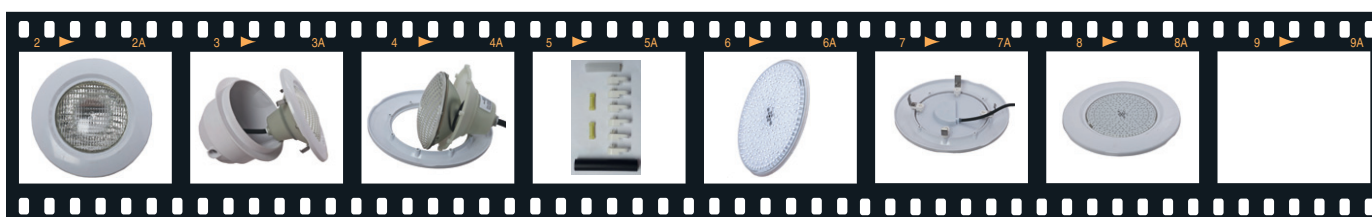

LED světlo Spectravisión

LED Light Spectravisión

				KG	cena Kč	€
81PLS400B	B	LED Spectravisión 400, 324 LED RGB, 35 W/12 V, max. příkon 35 W, 627 lm LED Spectravisión 400, 324 LEDs RGB, 35 W/12 V, max. power 35 W, 627 lm			0,60	4 800,-
81PLS700B	B	LED Spectravisión 700, 531 LED RGB, 50 W/12 V, max. příkon 50 W, 1 028 lm LED Spectravisión 700, 531 LEDs RGB, 50 W/12 V, max. power 50 W, 1 028 lm			0,60	6 600,-

Lze zaměnit za 300 W žárovku PAR56

Is possible to change instand bulb 300 W PAR56