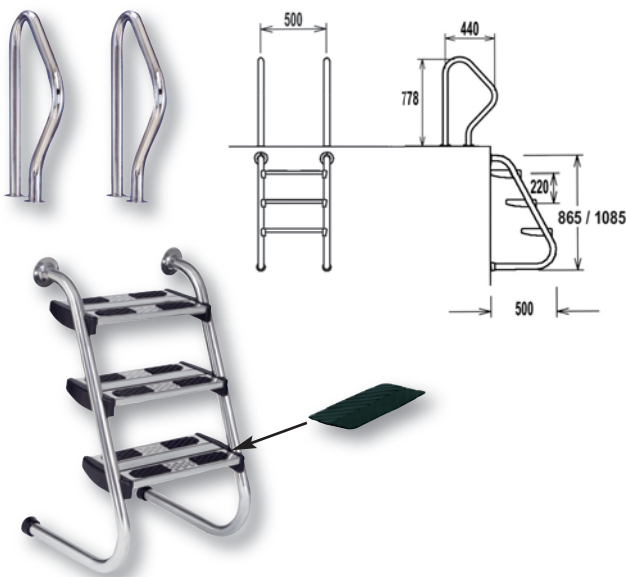

### Technické údaje

- Protiskluzové nášlapy
- Opěrné klouby
- Kotvicí pouzdra
- + možno doplnit
- Kotvicí příruby

### Technical data

- Anti-slip steps
- Supporting joints
- Anchor sockets
- + possible to buy spare
- Anchor flanges

Žebřík nerez Ergo   Ladder st. steel Ergo		KG	cena Kč	cena Kč	€
<b>AISI 316</b> STAINLESS STEEL NEREZ				<b>AISI 316</b> STAINLESS STEEL NEREZ	
73113	B Žebřík nerez Ergo s pouzdem 3 stupňový Ladder stainless steel Ergo with anchor socket 3 stairs			16 443,-	
73114	B Žebřík nerez Ergo s pouzdem 4 stupňový Ladder stainless steel Ergo with anchor socket 4 stairs			19 460,-	

### • Žebřík nerez Ergo

Tyto bazénové schůdky jsou svojí konstrukcí určeny pro bazény, které jsou vybaveny rolovacím systémem pro krycí plachtu nebo krycí roletou apod.

KRES014A

Dvojitý stupeň lze namontovat na jakýkoli bazénový žebřík s kolmým madlem.  
Double step be possible to use for any swimming pool leader with vertical handrail.

Dvojitý stupeň   Double step		KG	cena Kč	€
KRES014A	B Rozšířený (dvojitý) stupeň pro žebřík Double step for stairs		0,30	1 837,-