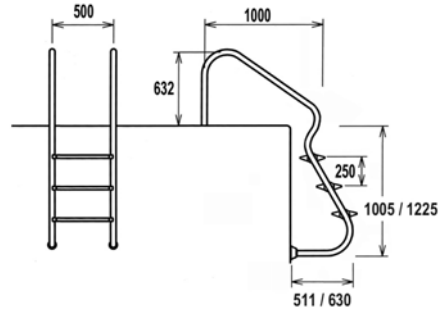

Technical data

- Anti-slip steps
- Supporting joints
- Anchor sockets
- + possible to buy spare
- Anchor flanges

Žebřík nerez Ergo | Ladder st. steel Ergo		KG	cena Kč	cena Kč	€
AISI 316 STAINLESS STEEL NEREZ				AISI 316 STAINLESS STEEL NEREZ	
73113	B Žebřík nerez Ergo s pouzdem 3 stupňový Ladder stainless steel Ergo with anchor socket 3 stairs			16 443,-	
73114	B Žebřík nerez Ergo s pouzdem 4 stupňový Ladder stainless steel Ergo with anchor socket 4 stairs			19 460,-