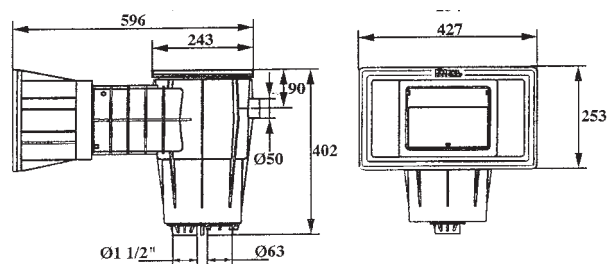

Technická data

- Napojení: Ø 63 mm, 1 1/2"
- Napojení přepadu: Ø 50 mm
- Napojení dopouštění: ano
- Prodloužení hrdla: ne
- Prodloužení čistící části: ano
- Doporučený průtok: 4–12 m³/h
- Vakuový kotouč: ano
- Samořezné šrouby příruby

Technical data

- Connection: Ø 63 mm, 1 1/2"
- Overflow connection: Ø 50 mm
- Connection of refilling: yes
- Horizontal extension: no
- Vertical extension: yes
- Recomm. flow rate: 4–12 m³/h
- Skim vac: yes
- Self-drilling screw of the flange