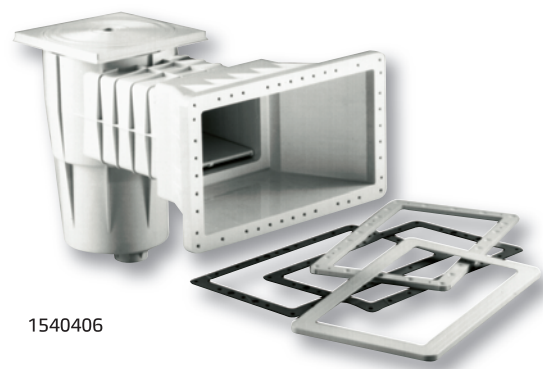

Skimmery Skimmers

● Skimmery Kripsol

do betonu nebo fólie jsou vyrobeny z bílého vstříkovaného ABS. Tento materiál nepodléhá změnám v důsledku vystavení chemickým ani atmosférickým vlivům. Kulaté víko upevněné na čtvercový rám. Dvířka sání se závěsy upevněny pomocí snadno vyměnitelných osiček z ABS.

1540405

1540406

KRIPSOL®

● Kripsol skimmers

for concrete or liner made of white injected ABS. This material cannot be affected by chemical and atmospheric agents. Round lid mounted on square. Hinged lid attached by easily replaceable ABS rods.

Technická data

- Napojení: Ø 63 mm, 1 1/2"
- Napojení přepadu: Ø 50 mm
- Napojení dopouštění: ano
- Prodloužení hrdla: ne
- Prodloužení čistící části: ano
- Doporučený průtok: 4–12 m³/h
- Vakuový kotouč: ano
- Samořezné šrouby příruby

Technical data

- Connection: Ø 63 mm, 1 1/2"
- Overflow connection: Ø 50 mm
- Connection of refilling: yes
- Horizontal extension: no
- Vertical extension: yes
- Recomm. flow rate: 4–12 m³/h
- Skim vac: yes
- Self-drilling screw of the flange