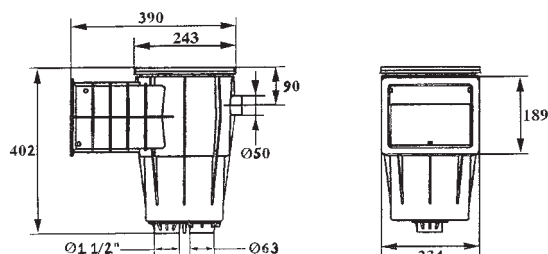

Technická data

- Napojení: Ø 63 mm, 1 1/2"
- Napojení přepadu: Ø 50 mm
- Napojení dopouštění: ano
- Prodloužení hrdla: ne
- Prodloužení čistící části: ano
- Doporučený průtok: 4–12 m³/h
- Vakuový kotouč: ano
- Samořezné šrouby příruby

Technical data

- Connection: Ø 63 mm, 1 1/2"
- Overflow connection: Ø 50 mm
- Connection of refilling: yes
- Horizontal extension: no
- Vertical extension: yes
- Recomm. flow rate: 4–12 m³/h
- Skim vac: yes
- Self-drilling screw of the flange