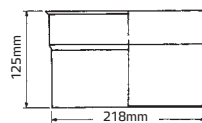

● Vertical extension for Kripsol skimmers

made of white ABS. This material cannot be affected by chemical and atmospheric agents. This component is used to adjust the skimmer height.

Skimmer Kripsol | Skimmer Kripsol						cena Kč	€
1540405	B	Skimmer Kripsol sání 200 mm x 180 mm, pro fólie, kompletní s vak. kotoučem Skimmer Kripsol suction 200 mm x 180 mm, for liner, complete with Skim Vac			3,20	1 938,-	
1540406	B	Skimmer Kripsol sání 400 mm x 230 mm, pro fólie, kompletní s vak. kotoučem Skimmer Kripsol suction 400 mm x 230 mm, for liner, complete with Skim Vac			5,10	2 695,-	
10404051	B	Prodloužení čistící části (vertikální) pro skimmery Kripsol Vertical extension for Kripsol skimmers			0,80	170,-