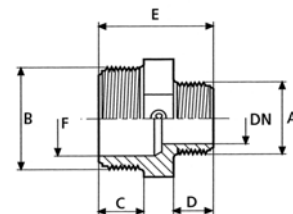

● PVC dvojnipel redukovany

- Připojení – závit ext. x závit ext.
- Barva – šedá (ext. = vnější)

● PVC doublenipple – reducing

- Connection – ext. thread x ext. thread
- Colour – grey

PVC dvojnipel redukovany | PVC double – threaded reducing nipple			A	B	C	D	E			cena Kč	€
0205600403	B	Dvojnipel redukovany 3/4" x 1/2" ext.	1/2"	3/4"	16	15	43	50	0,02	16,-	
0205600504	B	Dvojnipel redukovany 1" x 3/4" ext.	3/4"	1"	19	16	48	90	0,03	22,-	
0205600605	B	Dvojnipel redukovany 1 1/4" x 1" ext.	1"	1 1/4"	21	19	53	45	0,04	27,-	
0205600706	B	Dvojnipel redukovany 1 1/2" x 1 1/4" ext.	1 1/4"	1 1/2"	21	21	56	70	0,06	30,-	
0205600807	B	Dvojnipel redukovany 2" x 1 1/2" ext.	1 1/2"	2"	25	21	61	48	0,09	94,-	
0205600908	B	Dvojnipel redukovany 2 1/2" x 2" ext.	2"	2 1/2"	26	22	66	12	0,12	219,-	

● PVC úhel 45°

- Připojení – lepení x lepení
- Barva – šedá