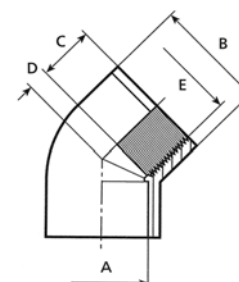

● PVC úhel 45°

- Připojení – lepení x lepení
- Barva – šedá

● PVC 45° elbow

- Connection – to glue x to glue
- Colour – grey

PVC úhel 45° PVC 45° elbow			A	B	C			cena Kč	€
0209600020	B	Úhel 45° 20 mm	20	27	16	60	0,01	13,-	
0209600025	B	Úhel 45° 25 mm	25	32	19	80	0,02	16,-	
0209600032	B	Úhel 45° 32 mm	32	40	22	100	0,04	22,-	
0209600040	B	Úhel 45° 40 mm	40	50	26	120	0,08	29,-	
0209600050	B	Úhel 45° 50 mm	50	63	31	120	0,14	36,-	
0209600063	B	Úhel 45° 63 mm	63	75	38	60	0,19	57,-	
0209600075	B	Úhel 45° 75 mm	75	90	44	40	0,35	101,-	
0209600090	B	Úhel 45° 90 mm	90	110	51	26	0,63	156,-	
0209600110	B	Úhel 45° 110 mm	110	131	61	16	0,88	263,-	
0209600125	B	Úhel 45° 125 mm	125	148	69	8	1,21	386,-	
0209600140	B	Úhel 45° 140 mm	140	163	76	6	1,61	627,-	
0209600160	B	Úhel 45° 160 mm	160	180	86	5	1,72	740,-	
0209600200	B	Úhel 45° 200 mm	200	225	106	4	3,19	1 132,-	
0209600225	B	Úhel 45° 225 mm	225	252	119	2	5,84	1 700,-	
0209600250	B	Úhel 45° 250 mm	250	284	131	2	6,10	3 728,-	
0209600315	B	Úhel 45° 315 mm	315	325	164	1	15,0	8 624,-	

● PVC úhel 45°

- Připojení – lepení x závit int.
- Barva – šedá (int. – vnitřní)

● PVC 45° elbow

- Connection – to glue x int. thread
- Colour – grey

PVC úhel 45° PVC 45° elbow			A	B	C	E			cena Kč	€
0209650007	B	Úhel 45° 50 x 1 1/2" int.	50	63	31	1 1/2"	120	0,16	56,-	
0209663008	B	Úhel 45° 63 x 2" int.	63	75	38	2"	60	0,22	95,-	