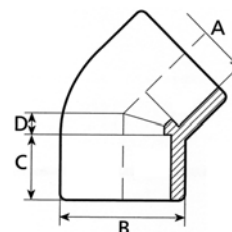

● PVC dvojnipel redukovany

- Připojení – závit ext. x závit ext.
- Barva – šedá (ext. = vnější)

● PVC doublenipple – reducing

- Connection – ext. thread x ext. thread
- Colour – grey

PVC dvojnipel redukovany PVC double – threaded reducing nipple			A	B	C	D	E			cena Kč	€
0205600403	B	Dvojnipel redukovany 3/4" x 1/2" ext.	1/2"	3/4"	16	15	43	50	0,02	16,-	
0205600504	B	Dvojnipel redukovany 1" x 3/4" ext.	3/4"	1"	19	16	48	90	0,03	22,-	
0205600605	B	Dvojnipel redukovany 1 1/4" x 1" ext.	1"	1 1/4"	21	19	53	45	0,04	27,-	
0205600706	B	Dvojnipel redukovany 1 1/2" x 1 1/4" ext.	1 1/4"	1 1/2"	21	21	56	70	0,06	30,-	
0205600807	B	Dvojnipel redukovany 2" x 1 1/2" ext.	1 1/2"	2"	25	21	61	48	0,09	94,-	
0205600908	B	Dvojnipel redukovany 2 1/2" x 2" ext.	2"	2 1/2"	26	22	66	12	0,12	219,-	

● PVC úhel 45°

- Připojení – lepení x lepení
- Barva – šedá

● PVC 45° elbow

- Connection – to glue x to glue
- Colour – grey

PVC úhel 45° PVC 45° elbow			A	B	C			cena Kč	€
0209600020	B	Úhel 45° 20 mm	20	27	16	60	0,01	13,-	
0209600025	B	Úhel 45° 25 mm	25	32	19	80	0,02	16,-	
0209600032	B	Úhel 45° 32 mm	32	40	22	100	0,04	22,-	
0209600040	B	Úhel 45° 40 mm	40	50	26	120	0,08	29,-	
0209600050	B	Úhel 45° 50 mm	50	63	31	120	0,14	36,-	
0209600063	B	Úhel 45° 63 mm	63	75	38	60	0,19	57,-	
0209600075	B	Úhel 45° 75 mm	75	90	44	40	0,35	101,-	
0209600090	B	Úhel 45° 90 mm	90	110	51	26	0,63	156,-	
0209600110	B	Úhel 45° 110 mm	110	131	61	16	0,88	263,-	
0209600125	B	Úhel 45° 125 mm	125	148	69	8	1,21	386,-	
0209600140	B	Úhel 45° 140 mm	140	163	76	6	1,61	627,-	
0209600160	B	Úhel 45° 160 mm	160	180	86	5	1,72	740,-	
0209600200	B	Úhel 45° 200 mm	200	225	106	4	3,19	1 132,-	
0209600225	B	Úhel 45° 225 mm	225	252	119	2	5,84	1 700,-	
0209600250	B	Úhel 45° 250 mm	250	284	131	2	6,10	3 728,-	
0209600315	B	Úhel 45° 315 mm	315	325	164	1	15,0	8 624,-	