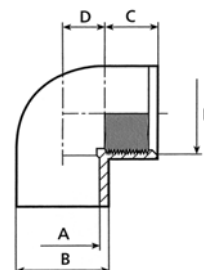

● PVC úhel 90°

- Připojení – lepení x závit ext.
- Barva – šedá (ext. – vnější)

● PVC 90° elbow

- Connection – to glue x ext. thread
- Colour – grey

PVC úhel 90° PVC 90° elbow			A	B	C	D	E			cena Kč	€
0211100007	B	Úhel 90° 50 x 1½" ext.	23	31	50	61	1½"	120	0,12	52,-	
0211100008	B	Úhel 90° 63 x 2" ext.	25	38	63	76	2"	70	0,22	94,-	

● PVC úhel 90°

- Připojení – lepení int. x lepení ext.
- Barva – šedá (ext. – vnější), (int. – vnitřní)

● PVC 90° elbow

- Connection – to glue int. x to glue ext.
- Colour – grey

PVC úhel 90° PVC 90° elbow			A	B	C	D			cena Kč	€
0211100050	B	Úhel 90° 50 int. x 50 ext.	31	50	40	26	120	0,14	50,-	
0211100063	B	Úhel 90° 63 int. x 63 ext.	33	63	50	31	70	0,26	65,-	

● PVC úhel 90°

- Připojení – lepení x závit int.
- Barva – šedá (int. – vnitřní)

● PVC 90° elbow

- Connection – to glue x int. thread
- Colour – grey

PVC úhel 90° PVC 90° elbow			A	B	C	E			cena Kč	€
0211620003	B	Úhel 90° 20 x ½" int.	20	25	16	½"	50	0,02	24,-	
0211625004	B	Úhel 90° 25 x ¾" int.	25	32	19	¾"	75	0,03	22,-	
0211632005	B	Úhel 90° 32 x 1" int.	32	40	22	1"	90	0,05	28,-	
0211634006	B	Úhel 90° 40 x 1¼" int.	40	50	26	1¼"	100	0,09	45,-	
0211650007	B	Úhel 90° 50 x 1½" int.	50	63	31	1½"	100	0,19	56,-	
0211663008	B	Úhel 90° 63 x 2" int.	63	75	38	2"	60	0,26	75,-	
0211675009	B	Úhel 90° 75 x 2½" int.	75	90	44	2½"	38	0,42	191,-	
0211690010	B	Úhel 90° 90 x 3" int.	90	110	51	3"	20	0,78	379,-	
0211611012	B	Úhel 90° 110 x 4" int.	110	131	61	4"	12	1,17	620,-	

● PVC úhel 90°

- Připojení – závit int.
- Barva – šedá (int. – vnitřní)

● PVC 90° elbow

- Connection – int. thread
- Colour – grey

PVC úhel 90° PVC 90° elbow			A	B	C			cena Kč	€
0211600007	B	Úhel 90° 1½" int. x 1½" int.	1½"	63	31	100	0,20	72,-	
0211600008	B	Úhel 90° 2" int. x 2" int.	2"	75	38	60	0,30	102,-	