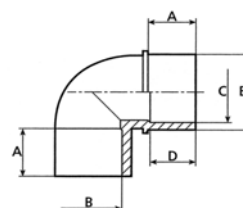

● PVC úhel 90°

- Připojení – lepení x závit ext.
- Barva – šedá (ext. – vnější)

● PVC 90° elbow

- Connection – to glue x ext. thread
- Colour – grey

PVC úhel 90° PVC 90° elbow			A	B	C	D	E			cena Kč	€
0211100007	B	Úhel 90° 50 x 1½" ext.	23	31	50	61	1½"	120	0,12	52,-	
0211100008	B	Úhel 90° 63 x 2" ext.	25	38	63	76	2"	70	0,22	94,-	

● PVC úhel 90°

- Připojení – lepení int. x lepení ext.
- Barva – šedá (ext. – vnější), (int. – vnitřní)

● PVC 90° elbow

- Connection – to glue int. x to glue ext.
- Colour – grey

PVC úhel 90° PVC 90° elbow			A	B	C	D			cena Kč	€
0211100050	B	Úhel 90° 50 int. x 50 ext.	31	50	40	26	120	0,14	50,-	
0211100063	B	Úhel 90° 63 int. x 63 ext.	33	63	50	31	70	0,26	65,-	

● PVC úhel 90°

- Připojení – lepení x závit int.
- Barva – šedá (int. – vnitřní)

● PVC 90° elbow

- Connection – to glue x int. thread
- Colour – grey

PVC úhel 90° PVC 90° elbow			A	B	C	E			cena Kč	€
0211620003	B	Úhel 90° 20 x ½" int.	20	25	16	½"	50	0,02	24,-	
0211625004	B	Úhel 90° 25 x ¾" int.	25	32	19	¾"	75	0,03	22,-	
0211632005	B	Úhel 90° 32 x 1" int.	32	40	22	1"	90	0,05	28,-	
0211634006	B	Úhel 90° 40 x 1¼" int.	40	50	26	1¼"	100	0,09	45,-	
0211650007	B	Úhel 90° 50 x 1½" int.	50	63	31	1½"	100	0,19	56,-	
0211663008	B	Úhel 90° 63 x 2" int.	63	75	38	2"	60	0,26	75,-	
0211675009	B	Úhel 90° 75 x 2½" int.	75	90	44	2½"	38	0,42	191,-	
0211690010	B	Úhel 90° 90 x 3" int.	90	110	51	3"	20	0,78	379,-	
0211611012	B	Úhel 90° 110 x 4" int.	110	131	61	4"	12	1,17	620,-	

● PVC úhel 90°

- Připojení – závit int.
- Barva – šedá (int. – vnitřní)

● PVC 90° elbow

- Connection – int. thread
- Colour – grey

PVC úhel 90° PVC 90° elbow			A	B	C			cena Kč	€
0211600007	B	Úhel 90° 1½" int. x 1½" int.	1½"	63	31	100	0,20	72,-	
0211600008	B	Úhel 90° 2" int. x 2" int.	2"	75	38	60	0,30	102,-	