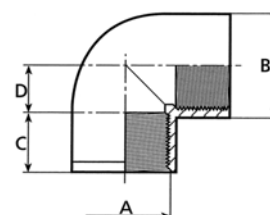

● PVC úhel 90°

- Připojení – lepení int. x lepení ext.
- Barva – šedá (ext. – vnější), (int. – vnitřní)

● PVC 90° elbow

- Connection – to glue int. x to glue ext.
- Colour – grey

PVC úhel 90° PVC 90° elbow			A	B	C	D			cena Kč	€
0211100050	B	Úhel 90° 50 int. x 50 ext.	31	50	40	26	120	0,14	50,-	
0211100063	B	Úhel 90° 63 int. x 63 ext.	33	63	50	31	70	0,26	65,-	

● PVC úhel 90°

- Připojení – lepení x závit int.
- Barva – šedá (int. – vnitřní)

● PVC 90° elbow

- Connection – to glue x int. thread
- Colour – grey

PVC úhel 90° PVC 90° elbow			A	B	C	E			cena Kč	€
0211620003	B	Úhel 90° 20 x ½" int.	20	25	16	½"	50	0,02	24,-	
0211625004	B	Úhel 90° 25 x ¾" int.	25	32	19	¾"	75	0,03	22,-	
0211632005	B	Úhel 90° 32 x 1" int.	32	40	22	1"	90	0,05	28,-	
0211634006	B	Úhel 90° 40 x 1¼" int.	40	50	26	1¼"	100	0,09	45,-	
0211650007	B	Úhel 90° 50 x 1½" int.	50	63	31	1½"	100	0,19	56,-	
0211663008	B	Úhel 90° 63 x 2" int.	63	75	38	2"	60	0,26	75,-	
0211675009	B	Úhel 90° 75 x 2½" int.	75	90	44	2½"	38	0,42	191,-	
0211690010	B	Úhel 90° 90 x 3" int.	90	110	51	3"	20	0,78	379,-	
0211611012	B	Úhel 90° 110 x 4" int.	110	131	61	4"	12	1,17	620,-	

● PVC úhel 90°

- Připojení – závit int.
- Barva – šedá (int. – vnitřní)

● PVC 90° elbow

- Connection – int. thread
- Colour – grey

PVC úhel 90° PVC 90° elbow			A	B	C			cena Kč	€
0211600007	B	Úhel 90° 1½" int. x 1½" int.	1½"	63	31	100	0,20	72,-	
0211600008	B	Úhel 90° 2" int. x 2" int.	2"	75	38	60	0,30	102,-	