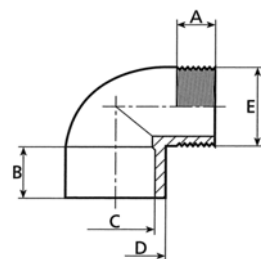

● PVC úhel 90°

- Připojení – lepení x závit ext.
- Barva – šedá (ext. – vnější)

● PVC 90° elbow

- Connection – to glue x ext. thread
- Colour – grey

PVC úhel 90° PVC 90° elbow			A	B	C	D	E			cena Kč	€
0211100007	B	Úhel 90° 50 x 1½" ext.	23	31	50	61	1½"	120	0,12	52,-	
0211100008	B	Úhel 90° 63 x 2" ext.	25	38	63	76	2"	70	0,22	94,-	

● PVC úhel 90°

- Připojení – lepení int. x lepení ext.
- Barva – šedá (ext. – vnější), (int. – vnitřní)

● PVC 90° elbow

- Connection – to glue int. x to glue ext.
- Colour – grey

PVC úhel 90° PVC 90° elbow			A	B	C	D			cena Kč	€
0211100050	B	Úhel 90° 50 int. x 50 ext.	31	50	40	26	120	0,14	50,-	
0211100063	B	Úhel 90° 63 int. x 63 ext.	33	63	50	31	70	0,26	65,-	

● PVC úhel 90°

- Připojení – lepení x závit int.
- Barva – šedá (int. – vnitřní)

● PVC 90° elbow

- Connection – to glue x int. thread
- Colour – grey

PVC úhel 90° PVC 90° elbow			A	B	C	E			cena Kč	€
0211620003	B	Úhel 90° 20 x ½" int.	20	25	16	½"	50	0,02	24,-	
0211625004	B	Úhel 90° 25 x ¾" int.	25	32	19	¾"	75	0,03	22,-	
0211632005	B	Úhel 90° 32 x 1" int.	32	40	22	1"	90	0,05	28,-	
0211634006	B	Úhel 90° 40 x 1¼" int.	40	50	26	1¼"	100	0,09	45,-	
0211650007	B	Úhel 90° 50 x 1½" int.	50	63	31	1½"	100	0,19	56,-	
0211663008	B	Úhel 90° 63 x 2" int.	63	75	38	2"	60	0,26	75,-	
0211675009	B	Úhel 90° 75 x 2½" int.	75	90	44	2½"	38	0,42	191,-	
0211690010	B	Úhel 90° 90 x 3" int.	90	110	51	3"	20	0,78	379,-	
0211611012	B	Úhel 90° 110 x 4" int.	110	131	61	4"	12	1,17	620,-	

● PVC úhel 90°

- Připojení – závit int.
- Barva – šedá (int. – vnitřní)

● PVC 90° elbow

- Connection – int. thread
- Colour – grey

PVC úhel 90° PVC 90° elbow			A	B	C			cena Kč	€
0211600007	B	Úhel 90° 1½" int. x 1½" int.	1½"	63	31	100	0,20	72,-	
0211600008	B	Úhel 90° 2" int. x 2" int.	2"	75	38	60	0,30	102,-	