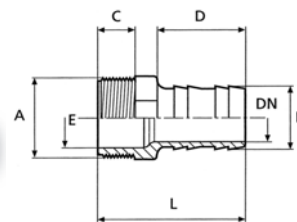

Tvarovky Fittings

● PVC trn hadicový

- Připojení – závit ext.
- Barva – šedá
(ext. – vnější)

● PVC hose adaptor

- Connection – ext. thread
- Colour – grey

0235623807

PVC trn hadicový PVC hose adaptor		A	B	D	L			cena Kč	€
0000060002	B Trn hadicový 8 x 1/2"	1/2"	8					89,-	
0235601202	B Trn hadicový 12 x 3/8", polyamid	3/8"	12	25	45		0,01	61,-	
0235601212	B Trn hadicový úhel 90° 12 x 3/8", polyamid	3/8"	12	25	45		0,01	82,-	
0235602003	B Trn hadicový 20 x 1/2"	1/2"	20	38	60		0,02	29,-	
0235602504	B Trn hadicový 25 x 3/4"	3/4"	25	42	67		0,03	29,-	
0235603205	B Trn hadicový 32 x 1"	1"	32	47	78		0,04	40,-	
0235604006	B Trn hadicový 40 x 1 1/4"	1 1/4"	40	52	84		0,08	57,-	
0235603807	B Trn hadicový 38 x 1 1/2"	1 1/2"	38	55	90	60	0,08	38,-	
0235633807	B Trn hadicový 32/38 x 1 1/2", ABS	1 1/2"	32/38	68	102	144	0,04	38,-	
0235603207	B Trn hadicový 32/38 x 1 1/2"	1 1/2"	32/38	76	110	45	0,10	56,-	
0235603307	B Trn hadicový 32/38 x 1 1/2" + O-kroužek	1 1/2"	32/38	76	110		0,05	84,-	
0235605007	B Trn hadicový 50 x 1 1/2"	1 1/2"	50	78	115	100	0,09	52,-	
0235623807	B Trn hadicový 38 x 1 1/2", transparentní	1 1/2"	38	55	84		0,08	109,-	

● PVC trn hadicový

- Připojení – lepení
- Barva – šedá

● PVC hose adaptor

- Connection – to glue
- Colour – grey

PVC trn hadicový PVC hose adaptor		A	B	C	D	L			cena Kč	€
0234601616	B Trn hadicový 16 x 16 mm								15,-	
0234602020	B Trn hadicový 20 x 20 mm	20	20	16	54	38		0,02	29,-	
0234602525	B Trn hadicový 25 x 25 mm	25	25	19	61	42		0,03	29,-	
0234603230	B Trn hadicový 30 x 32 mm	32	30	22	69	47		0,04	34,-	
0234604040	B Trn hadicový 40 x 40 mm	40	40	26	78	52		0,08	56,-	
0234603850	B Trn hadicový 38 x 50 mm	50	38	35	88	53	60	0,08	35,-	
0234603250	B Trn hadicový 32/38 x 50 mm	50	32/38	38	122	76	45	0,10	49,-	
0234605050	B Trn hadicový 50 x 50 mm	50	45	31	88	57		0,09	63,-	