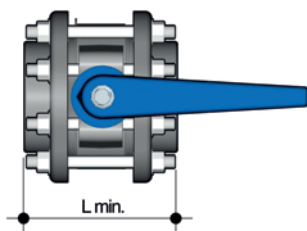

● PVC kulový el. ventil 2-cest.

- Připojení – lepení (redukce 63/50 součástí)
- Barva – šedá
- Napájení 230 V

● PVC el. ball valve 2-way

- Connection – to glue (reducing pieces 63/50 included)
- Colour – grey
- Voltage 230 V

0509600250, 0509600263

PVC kulový el. ventil 2-cest. PVC el. ball valve 2-way				D	DN			cena Kč	€
0509600250	B	Kulový el. dvoucestný ventil 50 mm FIP		50	40	1	3,97	10 316,-	
0509600263	B	Kulový el. dvoucestný ventil 63 mm FIP		63	50	1	3,97	10 316,-	

● Uzavírací klapka

Uzavírací klapka s přírubou a manžetou, s EPDM uložením a těsněním

● Butterfly valve

Butterfly valve with flange and flange adaptors, with EPDM gasketed

Uzavírací klapka Butterfly valve			Šroub	D			cena Kč	€
052300063	B	Uzavírací klapka 63 mm	M16 x 120	63 – 2"			2 189,-	
052300075	B	Uzavírací klapka 75 mm	M16 x 140	75 – 2,5"	6	3,770	2 333,-	
052300090	B	Uzavírací klapka 90 mm	M16 x 140	90 – 3"	6	4,830	2 870,-	
052300110	B	Uzavírací klapka 110 mm	M16 x 150	110 – 4"	4	5,640	3 267,-	
052300125	B	Uzavírací klapka 125 mm	M16 x 160	125 – 5"	4	7,540	3 870,-	
052300140	B	Uzavírací klapka 140 mm	M16 x 170	140 – 5"	4	7,980	4 126,-	
052300160	B	Uzavírací klapka 160 mm	M16 x 190	160 – 6"	4	10,17	4 970,-	
052300200	B	Uzavírací klapka 200 mm	M16 x 200	200 – 8"	1	16,54	7 148,-	
052300225	B	Uzavírací klapka 225 mm	M16 x 220	225 – 9"	1	17,25	7 502,-	
052300250	B	Uzavírací klapka 250 mm	M16 x 260	250 – 10"	1	27,30	22 011,-	
052300315	B	Uzavírací klapka 315 mm	M20 x 300	315 – 12"	1	42,60	33 673,-	