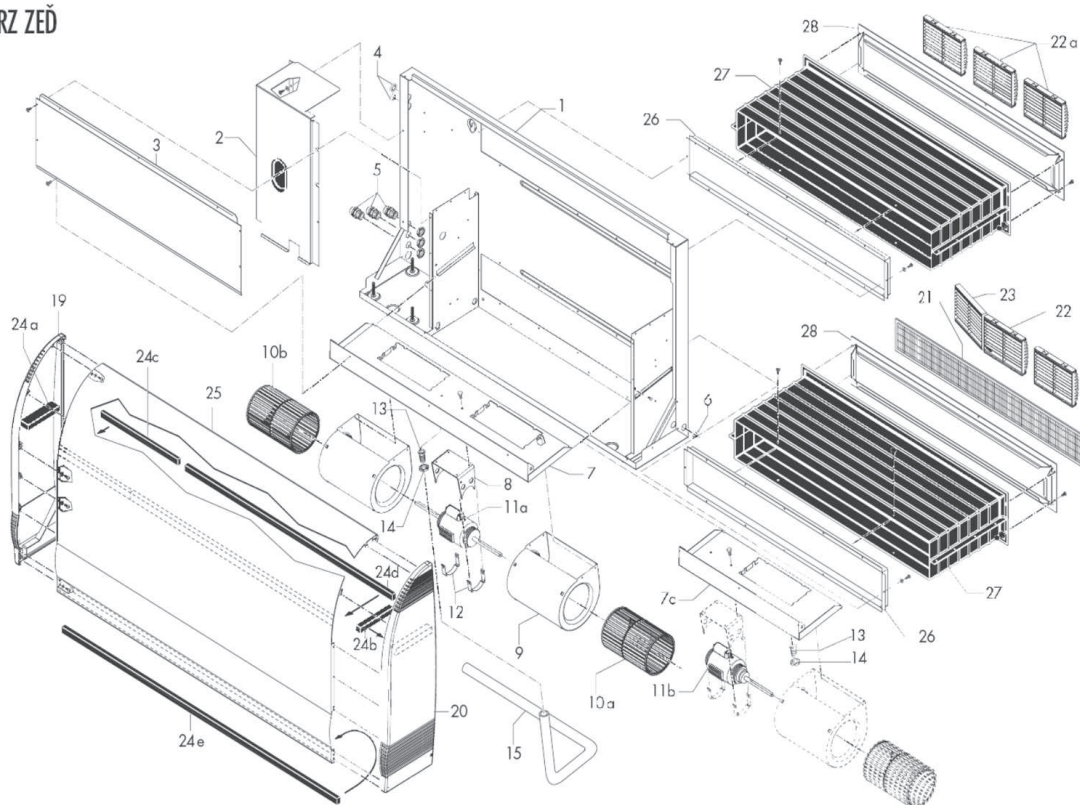

ODDÍL M

ODVLHČOVAČE DEHUMIDIFIERS

Odvlhčovač Sirocco 55 80 110 - (DT 850) / Dehumidifiers

AMBIENT

Typ	Ambient	Skrz zeď
55	8F + 1M	4F + 1M
80	10F + 1M	6F + 1M
110	12F + 1M	8F + 1M

F = Fixe (Pevný); M = Přenosný + Pevný

SKRZ ZEĎ

detail	identifikace	popis
44	WCE01312	SENZOR ROZMRAZOVÁNÍ SIROCCO ŠEDÝ
50	WCE06000	ŘÍDÍCÍ JEDNOTKA SIROCCO ECP600 CONTROL UNIT SIROCCO ECP600
54	WSG01937	Compressor condenser
56	WSG01935	Ventilator condenser 3 µF
A	WTC03074	VENTILÁTOR SET SIROCCO 55 VENTILATION SET SIROCCO
B	WTC03076	VENTILÁTOR SET SIROCCO 110 VENTILATION SET SIROCCO
C	WCE03431	SENZOR PRO HYGRO CONTROL
30-29	WTC03072	Compressor (SIROCCO 80)
32-31	WTC03071	Compressor (SIROCCO 55)
38	WTC03070	Expansion valve TX3 N13 407C
38	WAC02498	EXPAZNÍ VENTIL SIROCCO 110 EXPANSION VALVE SIROCCO 110
40	WJC01668	SENZOR NÍZKÉHO TLAKU SIROCCO SENSOR LOW PRESSURE SIROCCO
21	WSD01913	FILTR SÁNÍ SIROCCO 55A/110E
21	WSD01915	FILTR ODVLHČOVAČE SIROCCO 110 A FILTR OF SIROCCO 110 AMBIENT
21	WSD01912	FILTR ODVLHČOVAČE SIROCCO 80E
23-22b	WGRILSIROCO	Removable + fixed grate
64	WJP01681	Automatic overheating thermostat
1	WAM01004	OVLÁDACÍ LOGICKÁ DESKA D850E
1	WAM00987	Ventilator motor
3	WAM00981	Defrosting clock 15.1
3	WSG01934	Compressor condenser 25µf
4	WAM01001	Compressor DT 850 E to R407C
6	WAM01003	TURBÍNA DT 850 E TURBINE DT 850 E
5	W28FIDT5	FILTR ODVLHČOVAČE DT850 FILTER GIVE THE TYPE DT850

Pro produkty: 59028SI110A, 59028SI55A, 59028SI80A