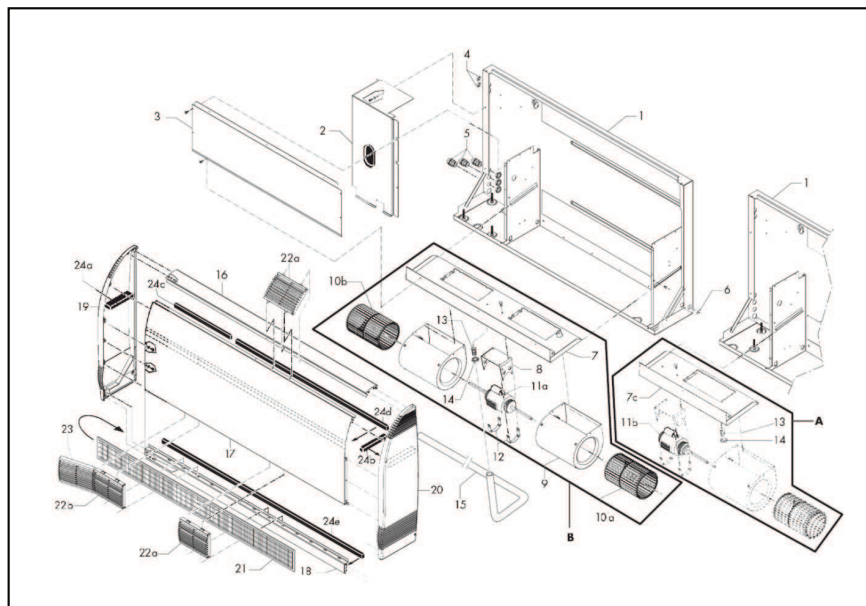

ODDÍL M

ODVLHČOVAČE DEHUMIDIFIERS