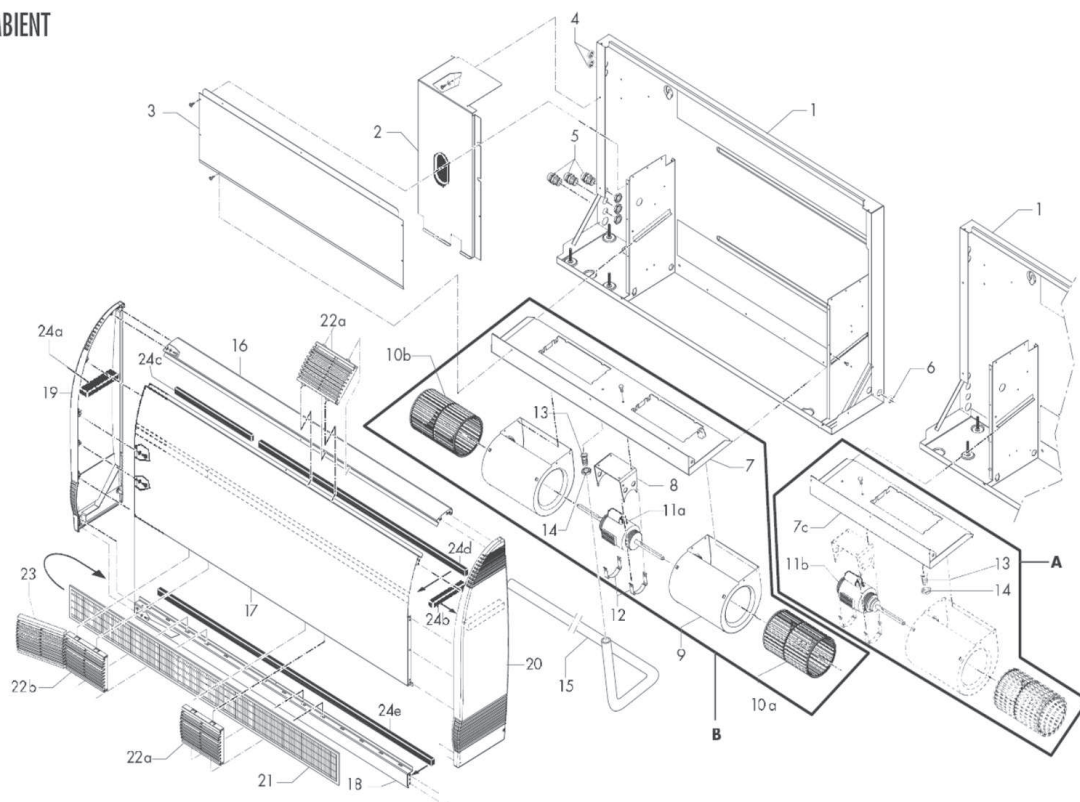

Odvlhčovač Sirocco 55 80 110 - (DT 850) / Dehumidifiers

AMBIENT