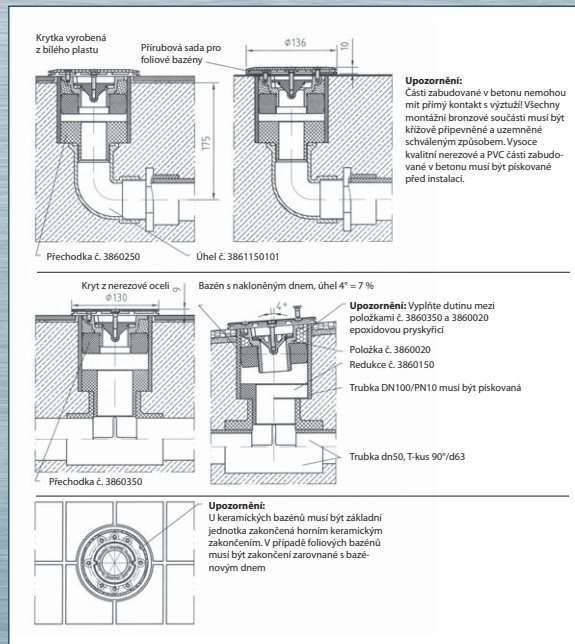

HL3860020

HL3862050

HL3860150

HL3860350

HL3860020	Podlahová tryska – závit 1 1/2" ex, regulovatelný a uzavíratelný kryt	
HL3860150	Spodní přípojovací díl Ø 99 mm ex/Ø 63 mm ex	
HL3860350	Usazovací díl Ø 99 mm ex/1 1/2" in	
HL3862050	Přírubová sada k podlahové trysce pro fóliové bazény	

HL2005020

HL2015020

HL2030050

HL2005020	Podlahová výpusť, napojení 2" in, protivířivý kryt Ø 168 mm	
HL2015020	Podlahová výpusť, napojení 2" in 90°, protivířivý kryt Ø 168 mm	
HL2030050	Přírubová sada k podlahové výpusťi pro fóliové bazény	

HL2210020

HL2200070

HL2210020	Výpusť do přelivového žlábků – 160 x 60 mm, 2" napojení	
HL2200070	Výpusť do přelivového žlábků – 100 x 60 mm, 2" napojení	