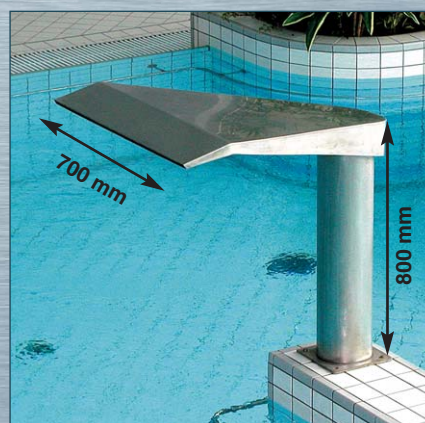

# VODNÍ ATRAKCE/CHRLIČE

**VÄGNER**  
POOL  
PRODUKT-PRODUCT

770012

770013

770004

770015

770016

770014

**AISI 316**  
STAINLESS STEEL  
NEREZ

770009

Další atrakce na vyžádání.

770004	B	Chrlíč, půlměsíc vysoký, proud vody dolu, š 200 mm, připojení 75 mm, lesk, výška 805 mm	
770012	B	Chrlíč pišťala nízká, proud vody nahoru, D 25 mm, připojení 63 mm, lesk, výška 385 mm	
770013	B	Chrlíč pišťala vysoká, proud vody nahoru, D 25 mm, připojení 63 mm, lesk, výška 830 mm	
770014	B	Chrlíč půlměsíc vysoký, proud vody nahoru, š 200 mm, připojení 75 mm, lesk, výška 520 mm	
770015	B	Chrlíč půlměsíc nízký, proud vody nahoru, š 250 mm, připojení 75 mm, lesk, výška 275 mm	
770016	B	Chrlíč půlměsíc široký, proud vody nahoru, š 380 mm, připojení 75 mm, lesk, výška 470 mm	
770009	B	Chrlíč clona široká na noze, proud vody dolu, mat, výška 800 mm	